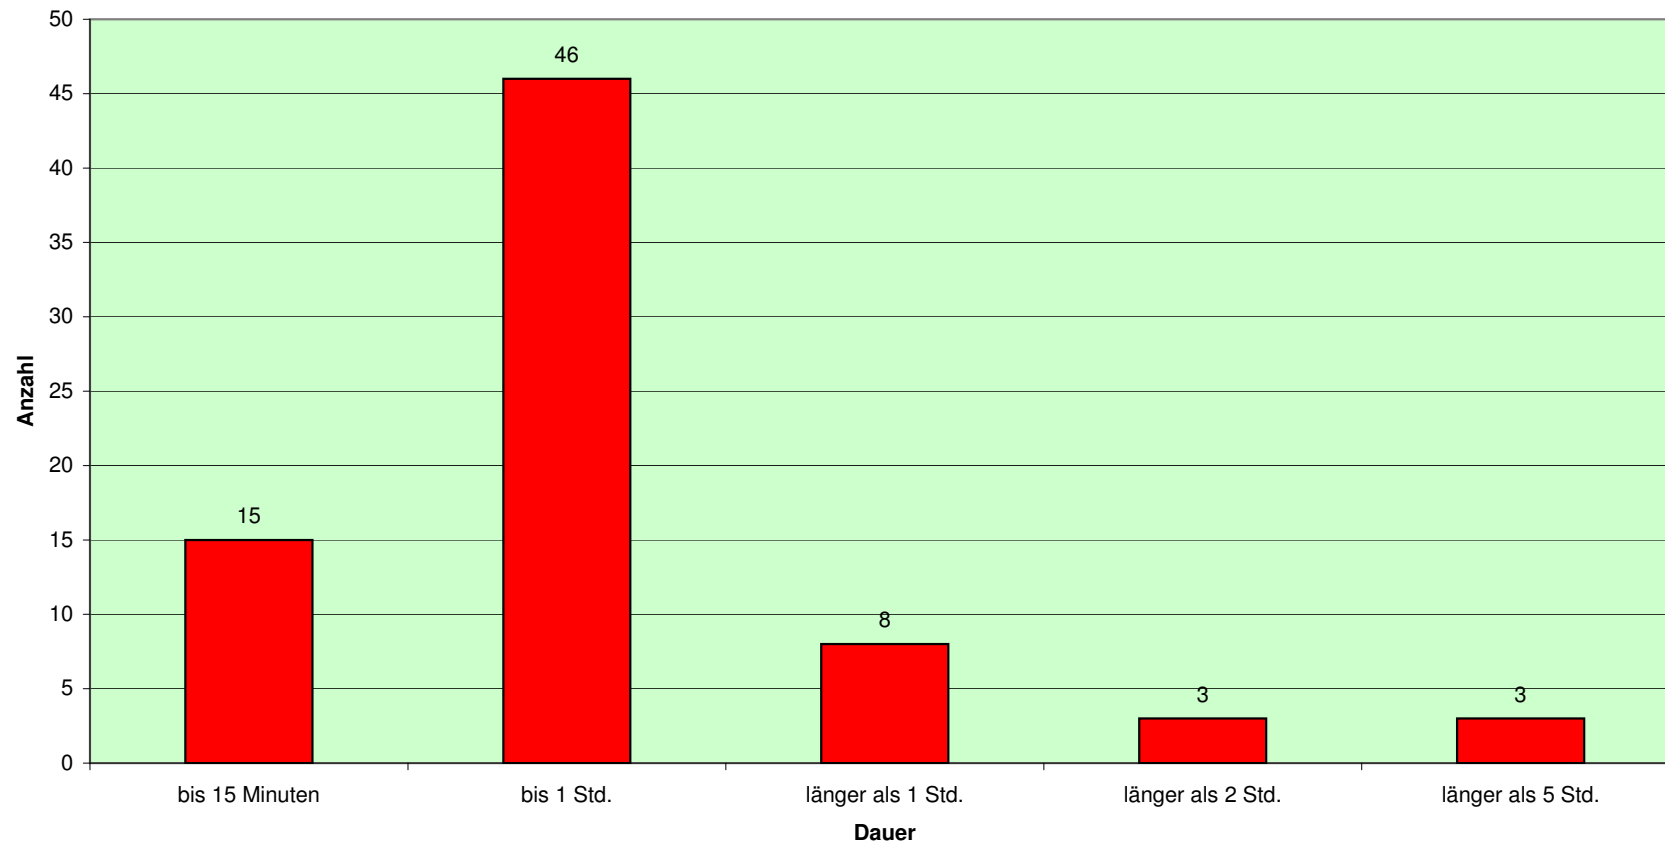

Einsatzstatistik 2008 LG FU:

Die Statistik zeigt die absolute Anzahl an Einsätzen, d.h. Sturmeinsätze etc. sind einzeln aufgeführt und nicht als ein Ereignis zu sehen.

Auswertung nach Monat

Auswertung nach Wochentag

Auswertung nach Einsatzdauer

Auswertung nach Einsatzort

Auswertung nach Ortsabgrenzung

Auswertung nach Stichworten