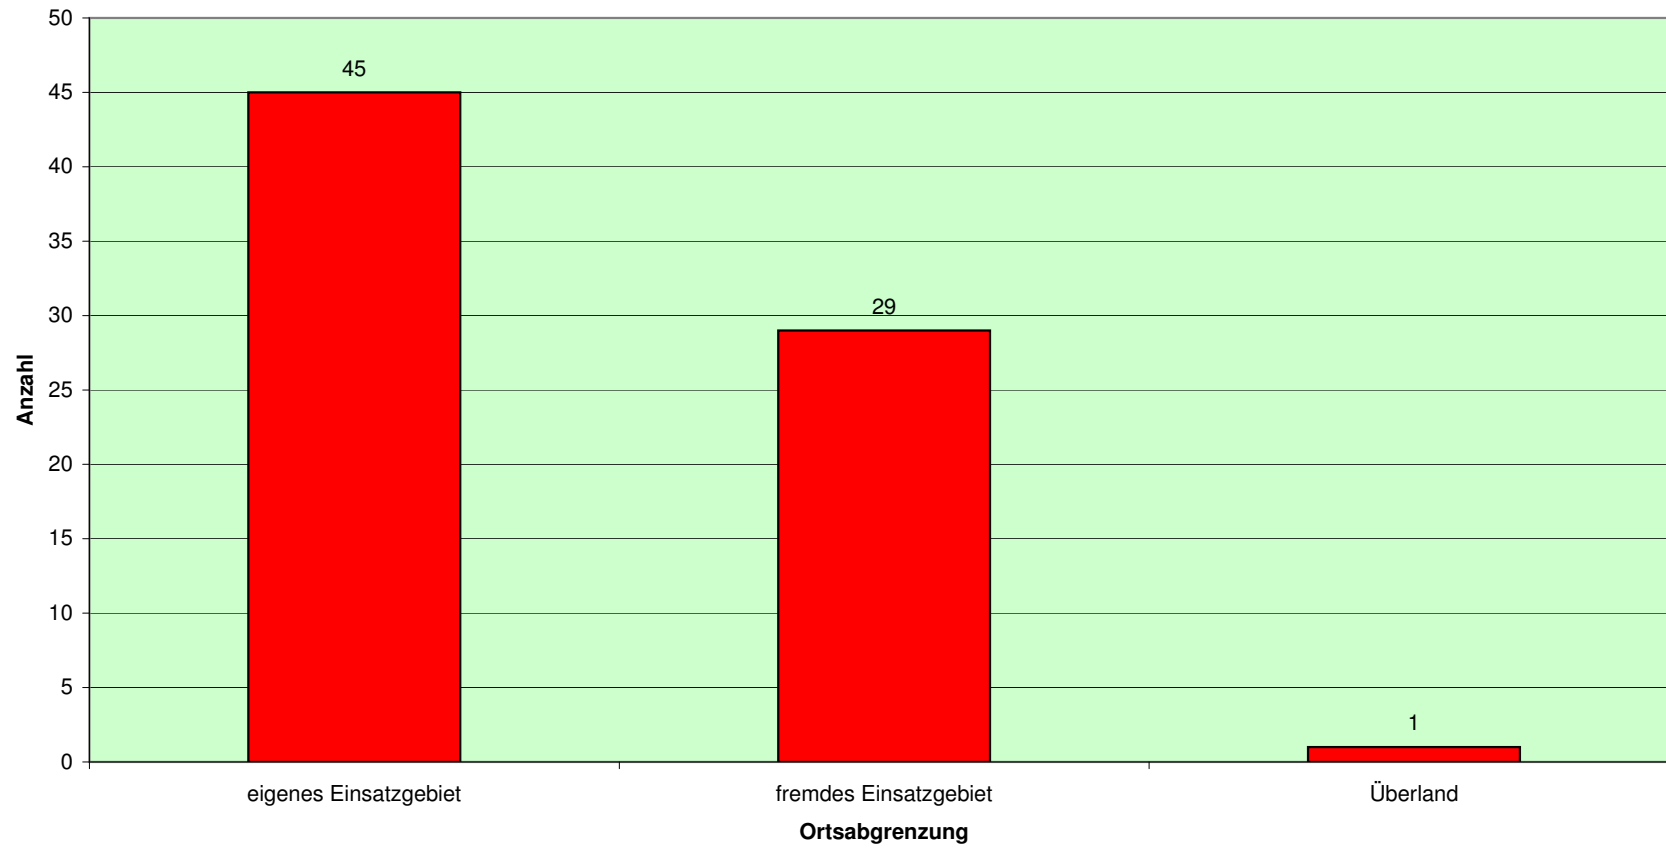

Einsatzstatistik 2008 LG FU:

Die Statistik zeigt die absolute Anzahl an Einsätzen, d.h. Sturmeinsätze etc. sind einzeln aufgeführt und nicht als ein Ereignis zu sehen.

Auswertung nach Monat

Auswertung nach Wochentag

Auswertung nach Einsatzdauer

Auswertung nach Einsatzort

Auswertung nach Ortsabgrenzung

Auswertung nach Stichworten