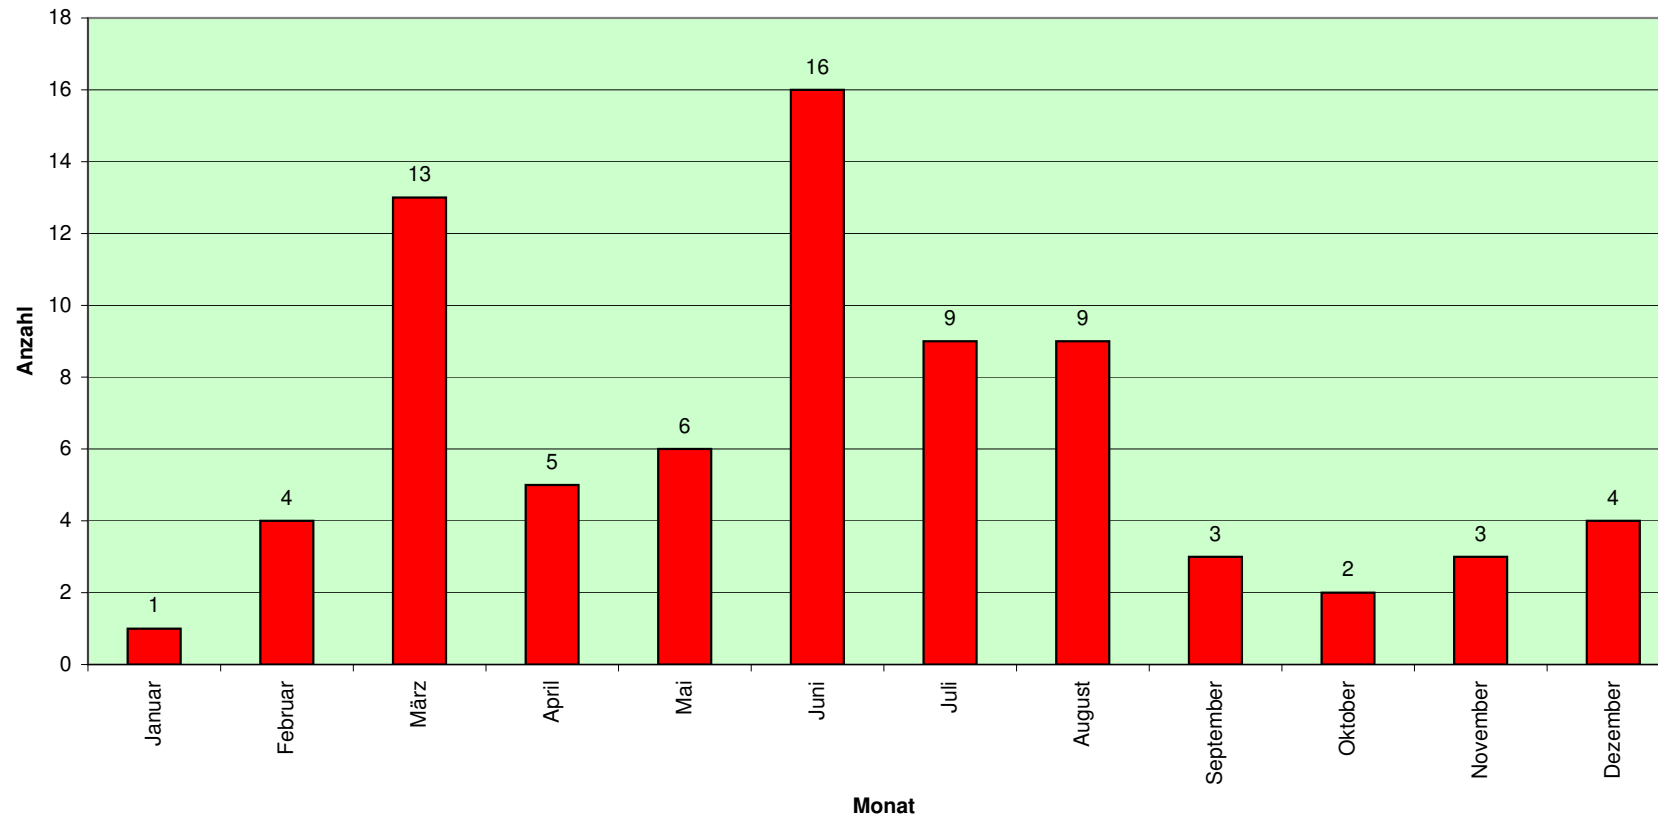

Einsatzstatistik 2008 LG FU:

Die Statistik zeigt die absolute Anzahl an Einsätzen, d.h. Sturmeinsätze etc. sind einzeln aufgeführt und nicht als ein Ereignis zu sehen.

Auswertung nach Monat

Auswertung nach Wochentag

Auswertung nach Einsatzdauer

Auswertung nach Einsatzort

Auswertung nach Ortsabgrenzung

Auswertung nach Stichworten