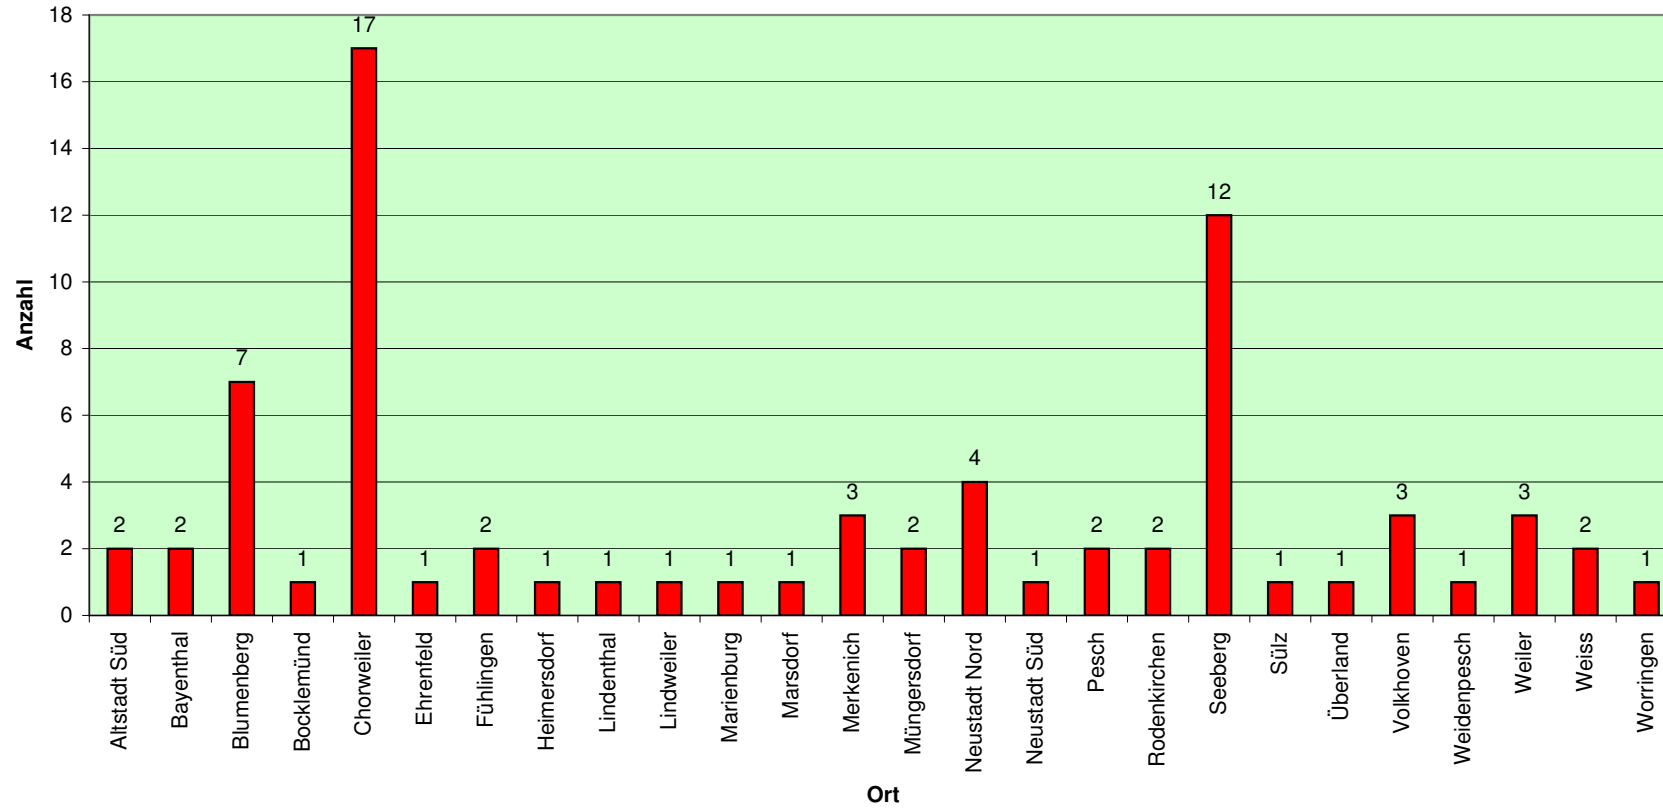

Einsatzstatistik 2008 LG FU:

Die Statistik zeigt die absolute Anzahl an Einsätzen, d.h. Sturmeinsätze etc. sind einzeln aufgeführt und nicht als ein Ereignis zu sehen.

Auswertung nach Monat

Auswertung nach Wochentag

Auswertung nach Einsatzdauer

Auswertung nach Einsatzort

Auswertung nach Ortsabgrenzung

Auswertung nach Stichworten