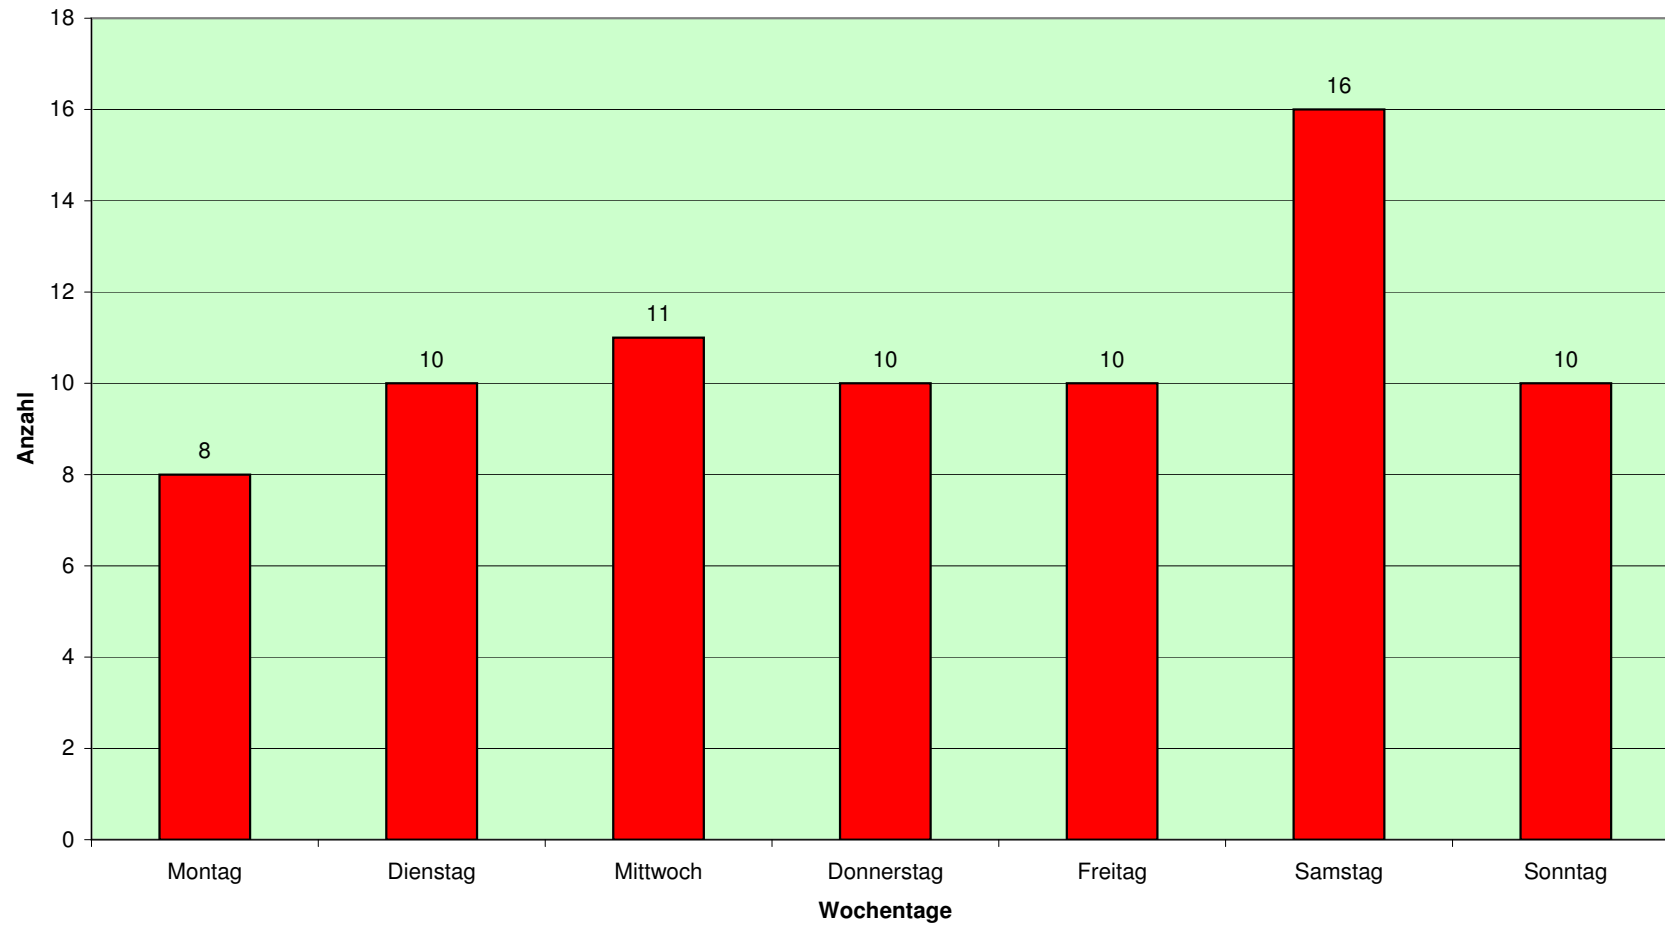

Einsatzstatistik 2008 LG FU:

Die Statistik zeigt die absolute Anzahl an Einsätzen, d.h. Sturmeinsätze etc. sind einzeln aufgeführt und nicht als ein Ereignis zu sehen.

Auswertung nach Monat

Auswertung nach Wochentag

Auswertung nach Einsatzdauer

Auswertung nach Einsatzort

Auswertung nach Ortsabgrenzung

Auswertung nach Stichworten