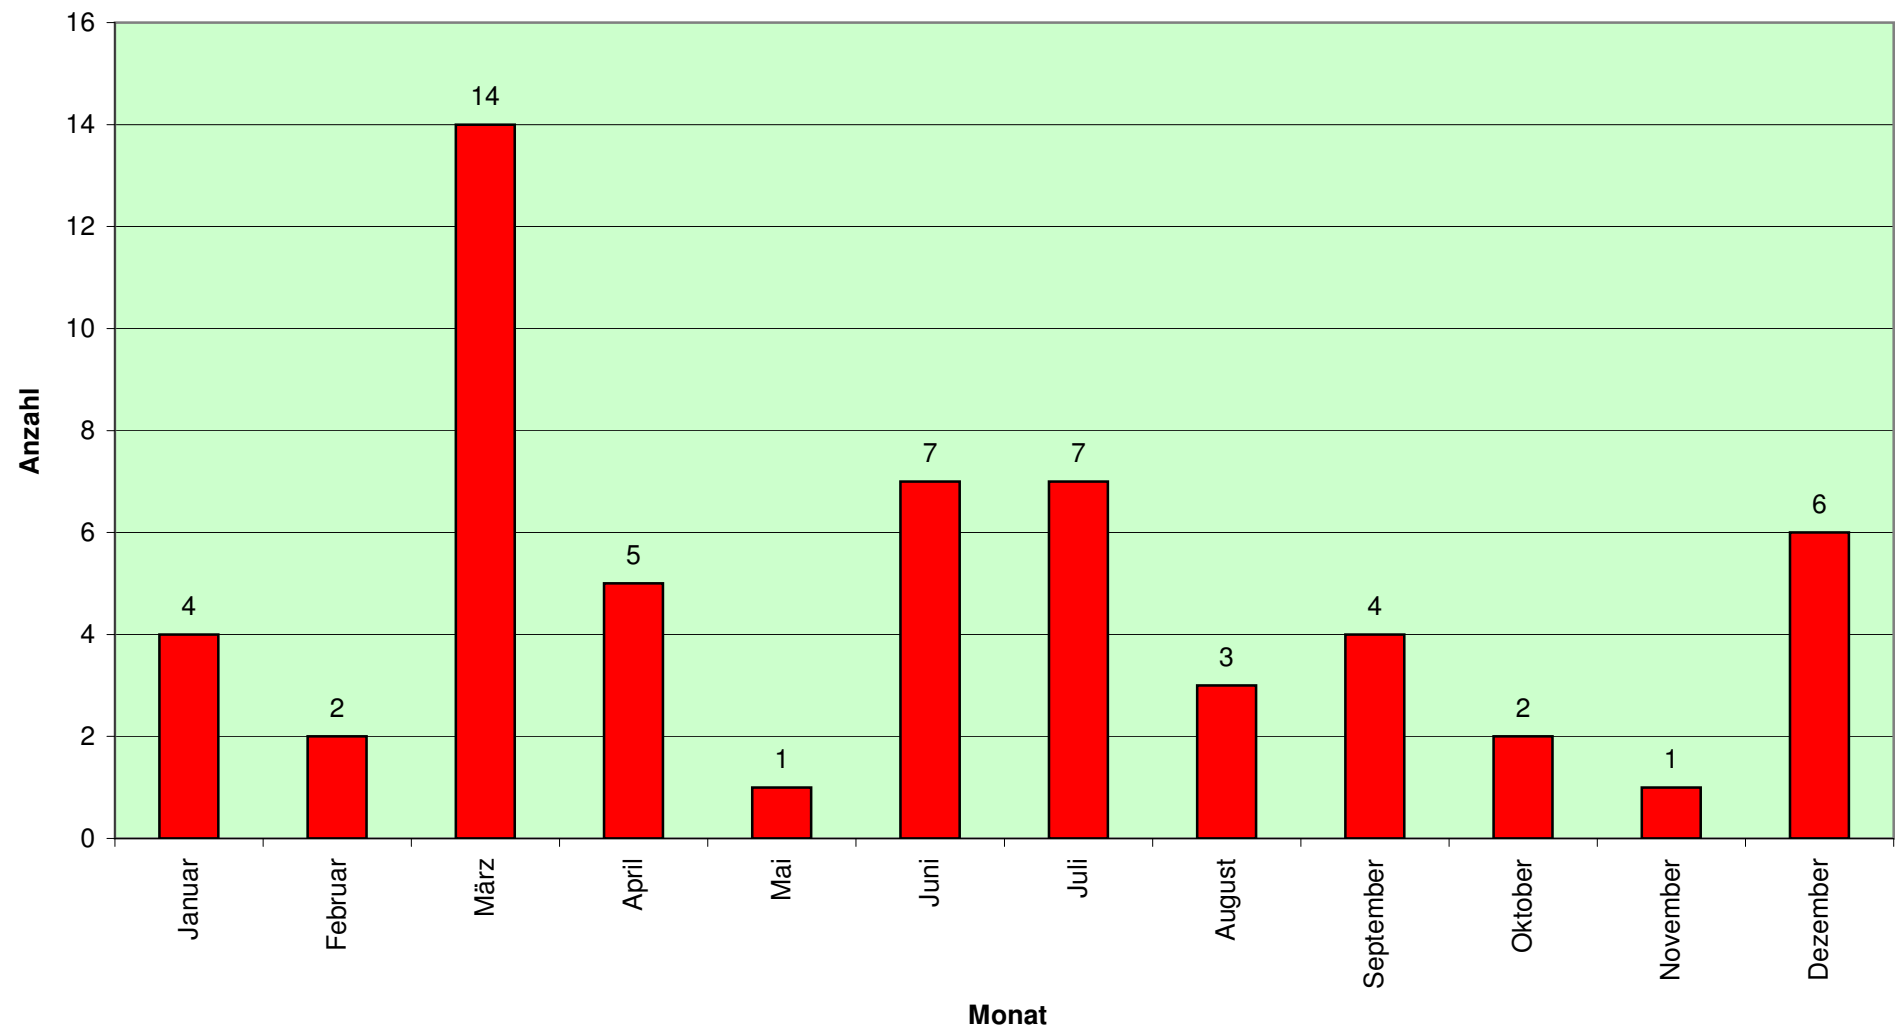

**Auswertung
nach Monat**

	Anzahl
Januar	4
Februar	2
März	14
April	5
Mai	1
Juni	7
Juli	7
August	3
September	4
Oktober	2
November	1
Dezember	6

Auswertung nach Monat