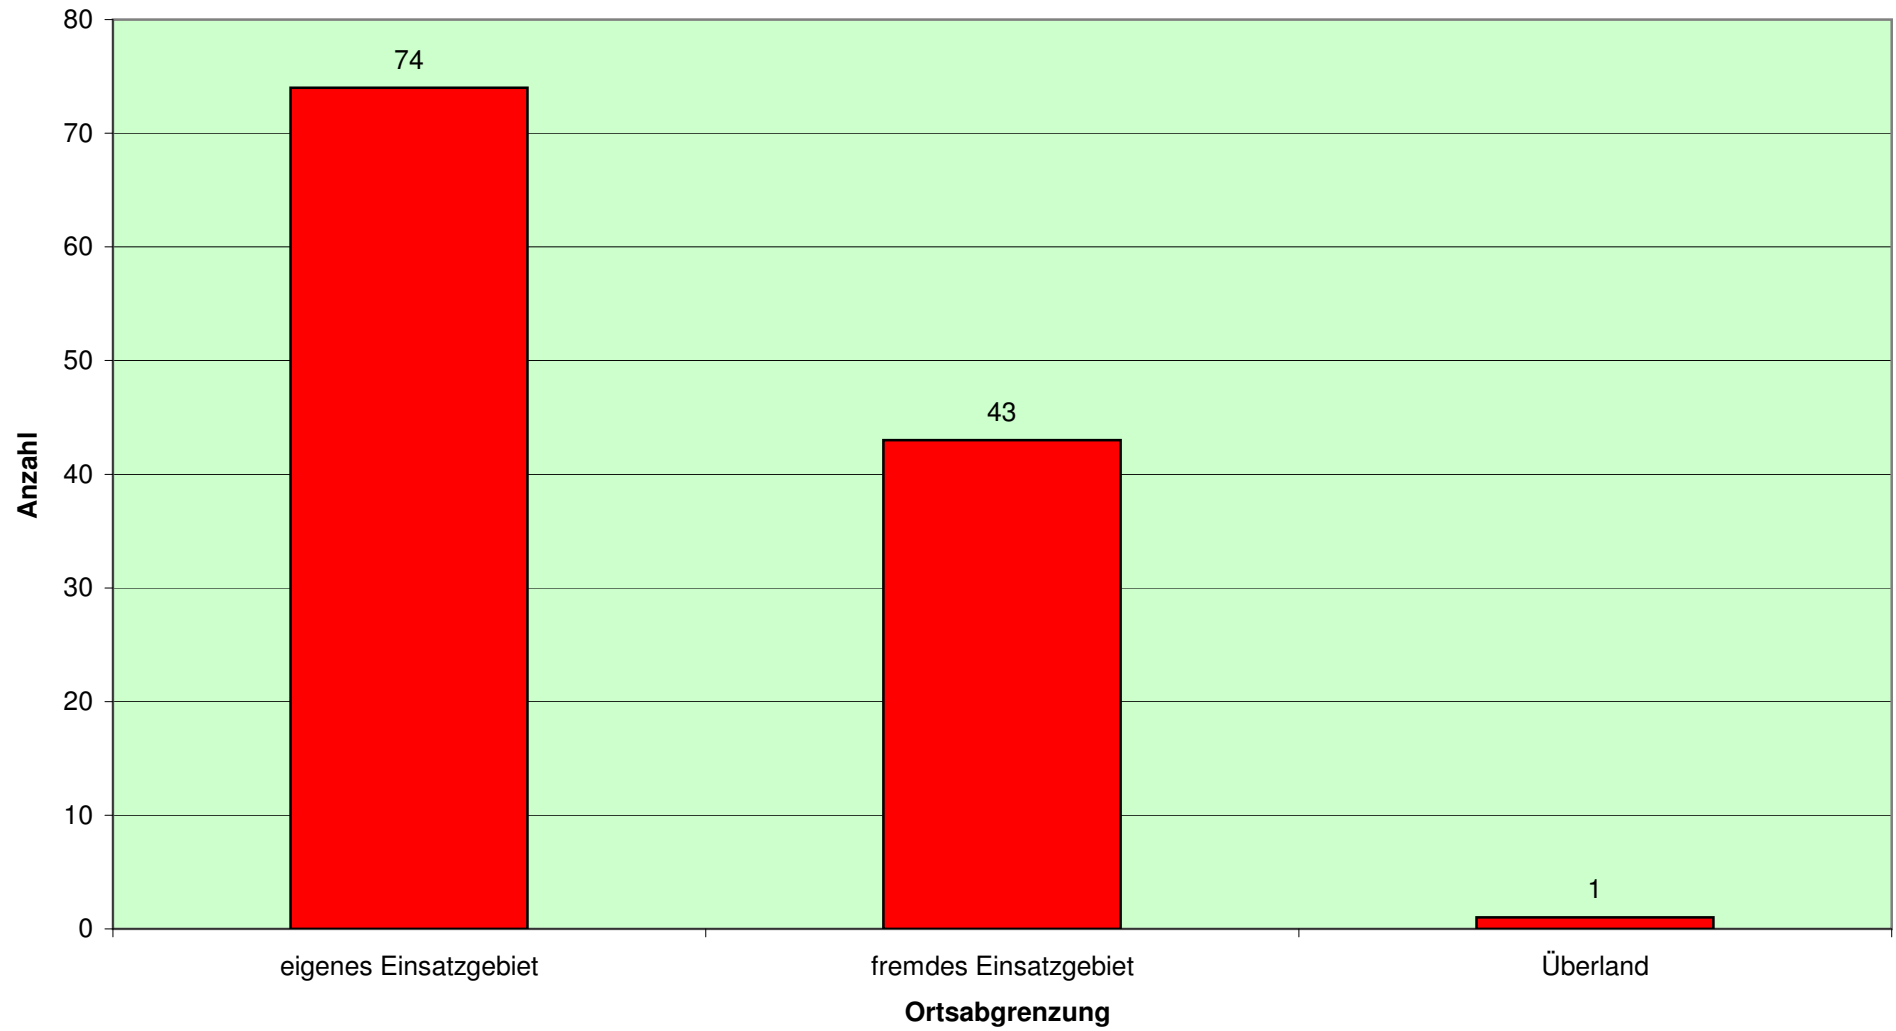

### Auswertung nach Einsatzdauer

**Auswertung  
nach Einsatzort**

Altstadt Nord	3
Altstadt Süd	1
Bayenthal	1
Bickendorf	2
Blumenberg	7
Chorweiler	26
Esch	6
Fühlingen	9
Heimersdorf	3
Lindenthal	2
Longerich	5
Merkenich	1
Neubrück	1
Neustadt Süd	14
Seeberg	17
Sülz	1
Überland	1
Vogelsang	1
Volkhoven	8
Weiler	4
Worringen	5

## Auswertung nach Einsatzort

**Auswertung  
nach Ortsabgrenzung**

eigenes Einsatzgebiet	74
fremdes Einsatzgebiet	43
Überland	1

## Auswertung nach Ortsabgrenzung