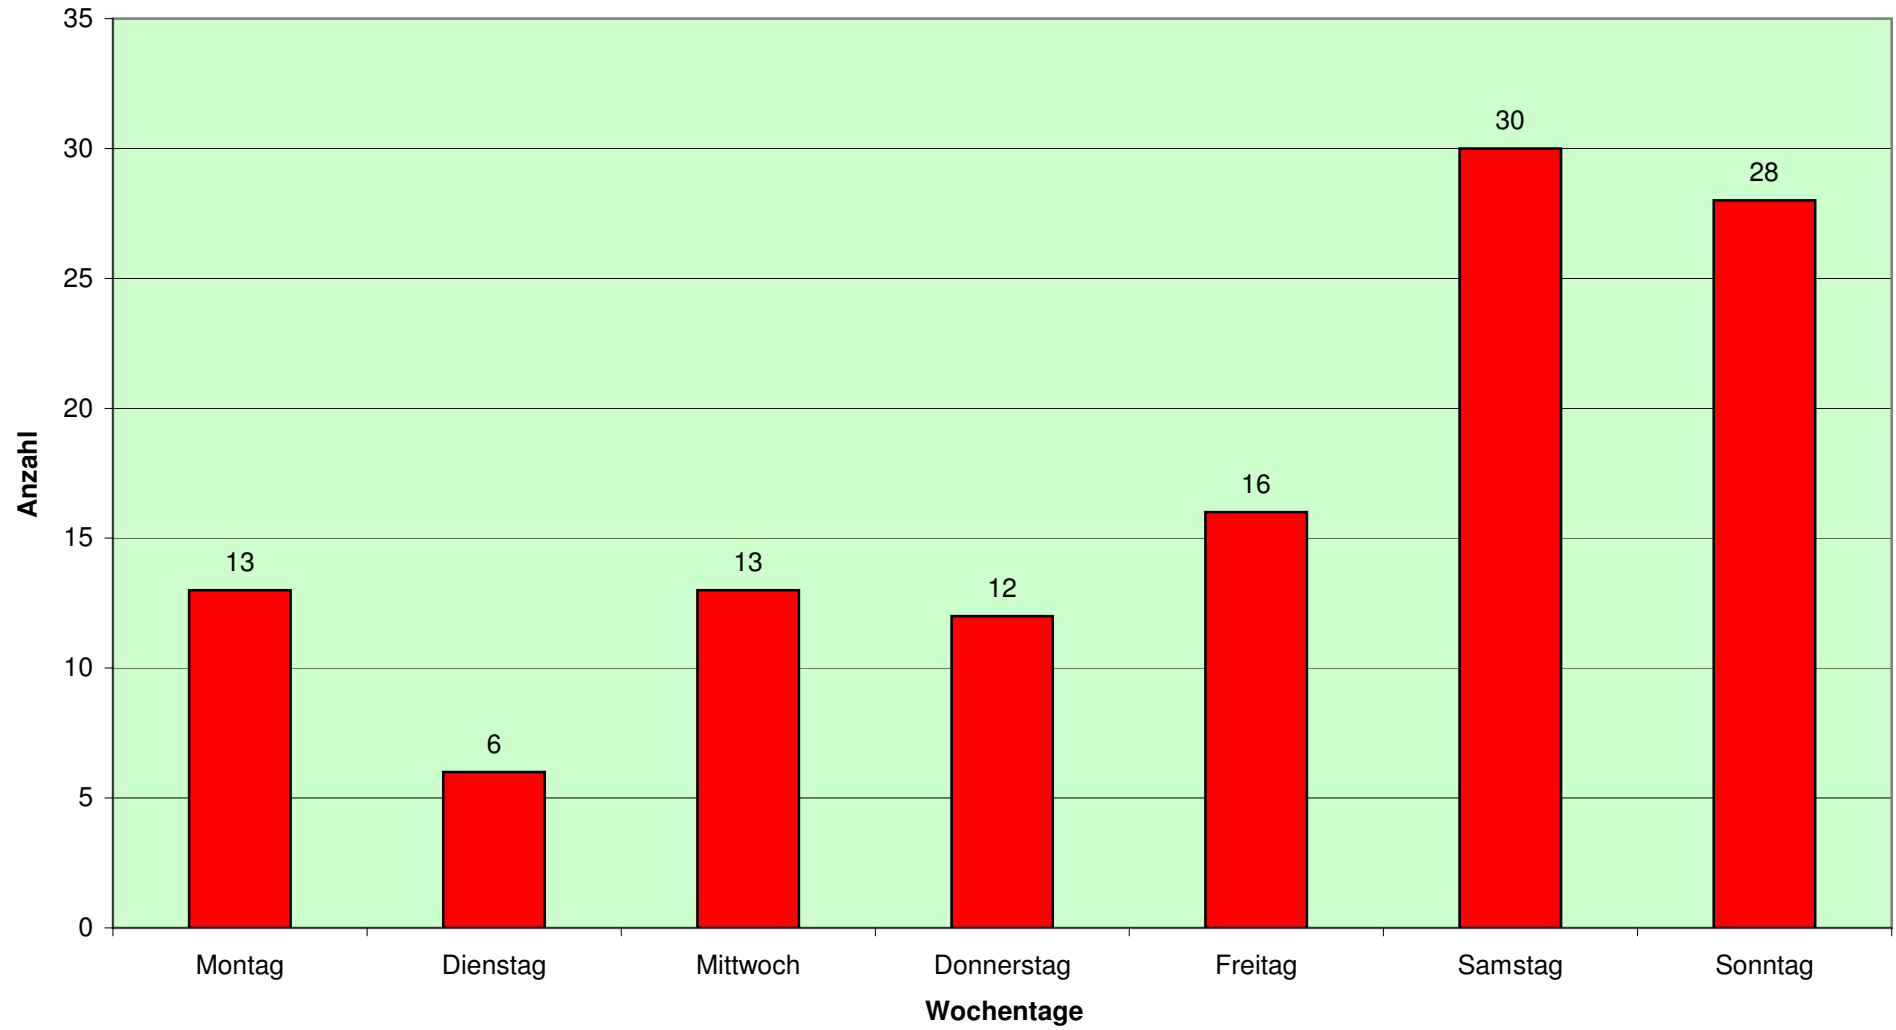

**Auswertung
nach Wochentag**

	Anzahl
Montag	13
Dienstag	6
Mittwoch	13
Donnerstag	12
Freitag	16
Samstag	30
Sonntag	28

Auswertung nach Wochentag