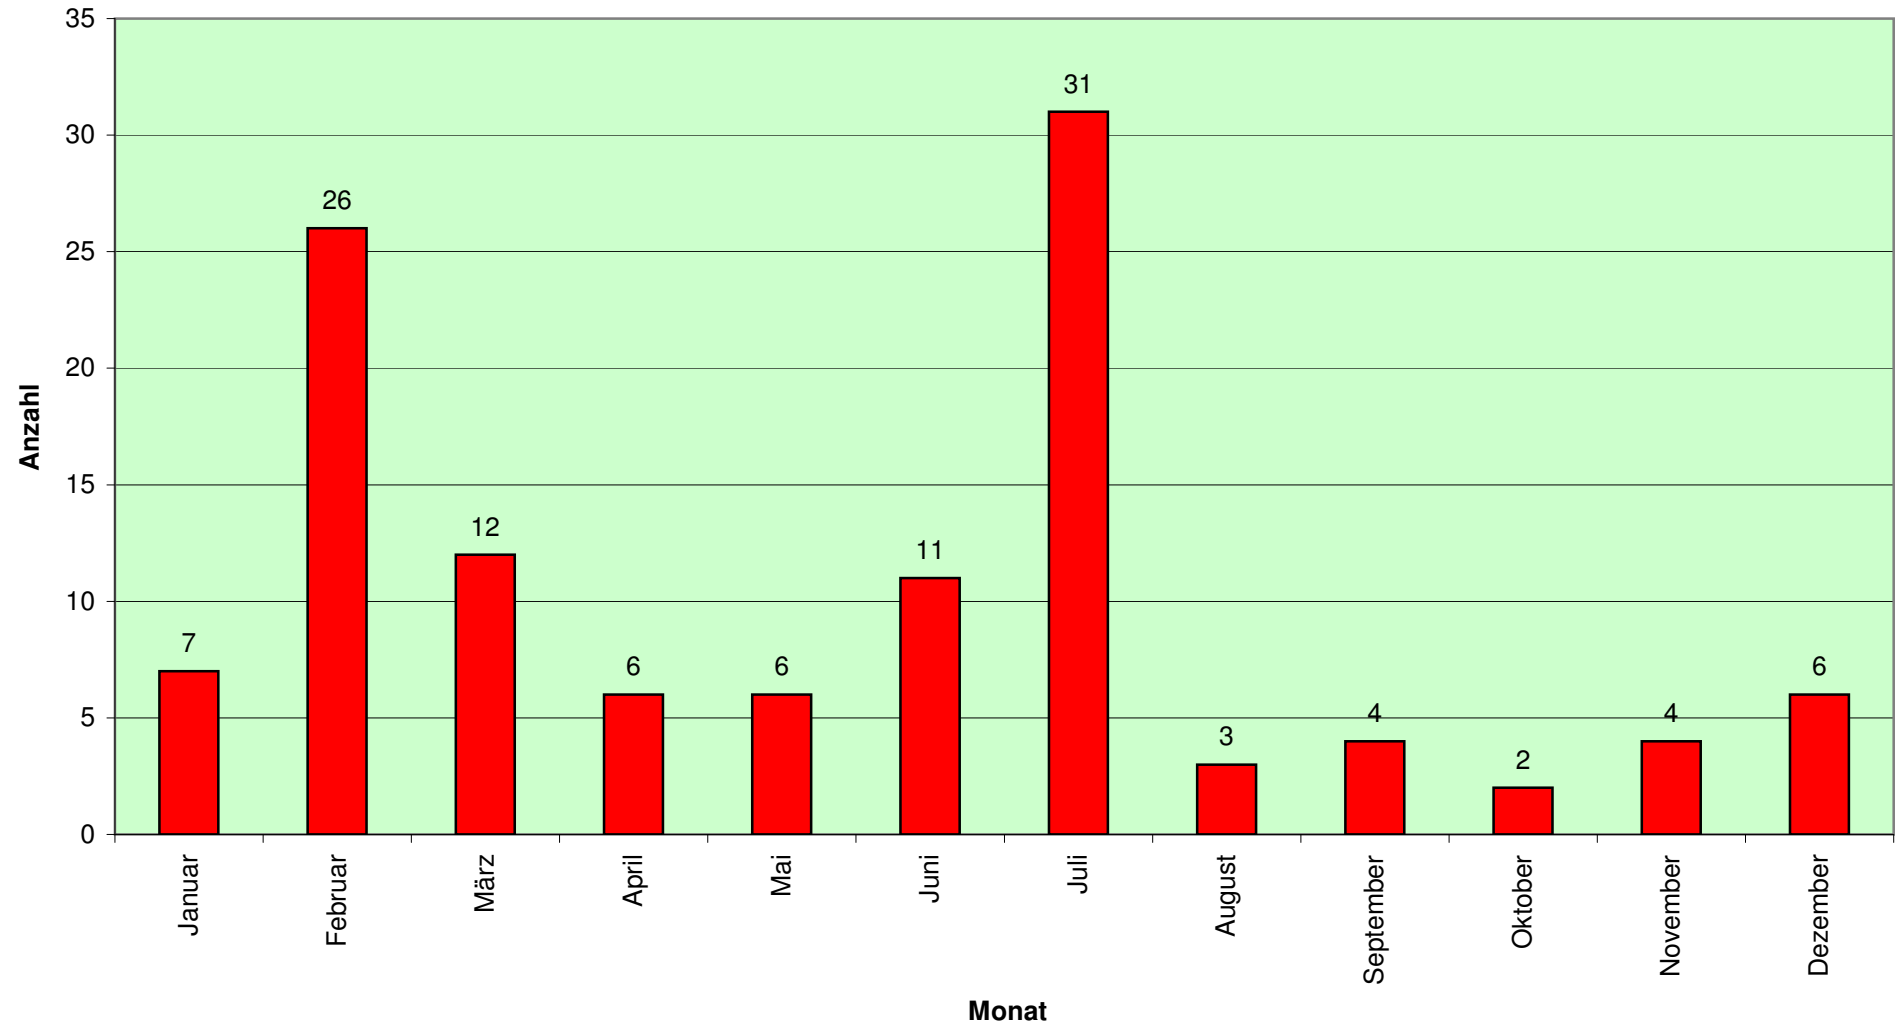

**Auswertung
nach Monat**

	Anzahl
Januar	7
Februar	26
März	12
April	6
Mai	6
Juni	11
Juli	31
August	3
September	4
Oktober	2
November	4
Dezember	6

Auswertung nach Monat