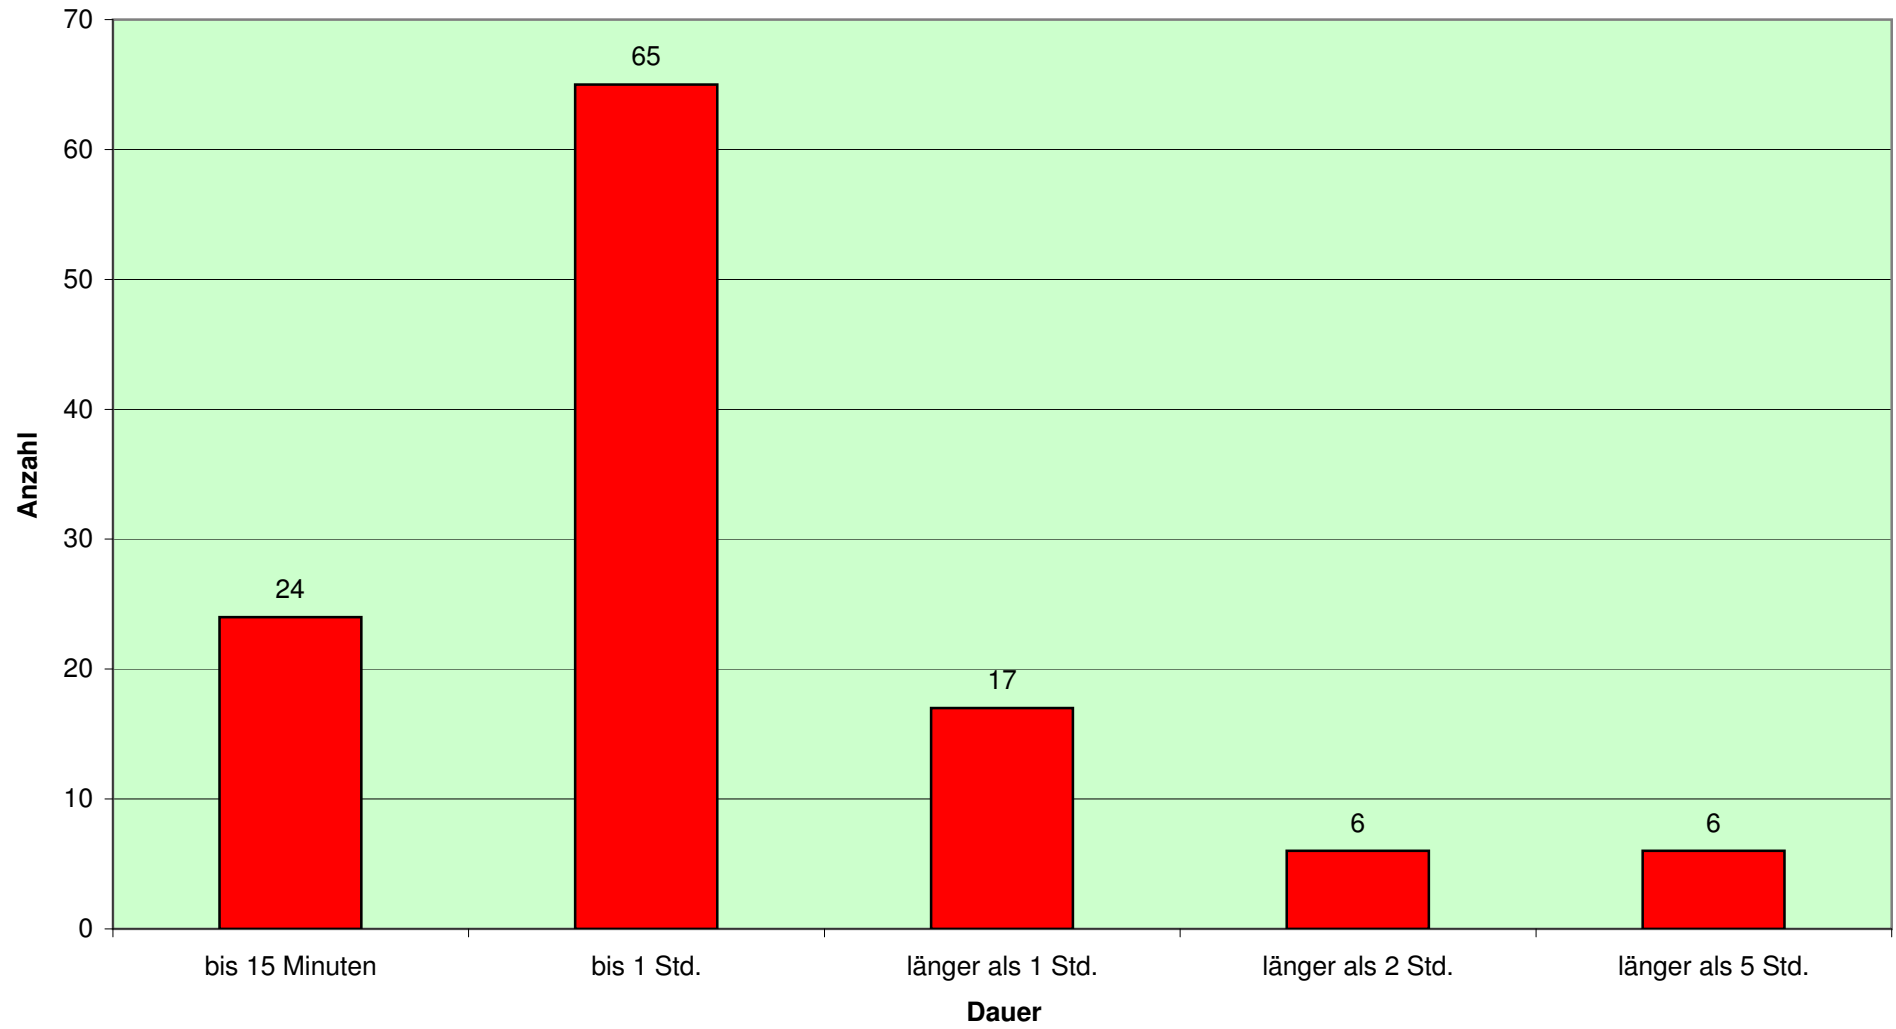

**Auswertung
nach Einsatzdauer**

	Anzahl
bis 15 Minuten	24
bis 1 Std.	65
länger als 1 Std.	17
länger als 2 Std.	6
länger als 5 Std.	6

Auswertung nach Einsatzdauer