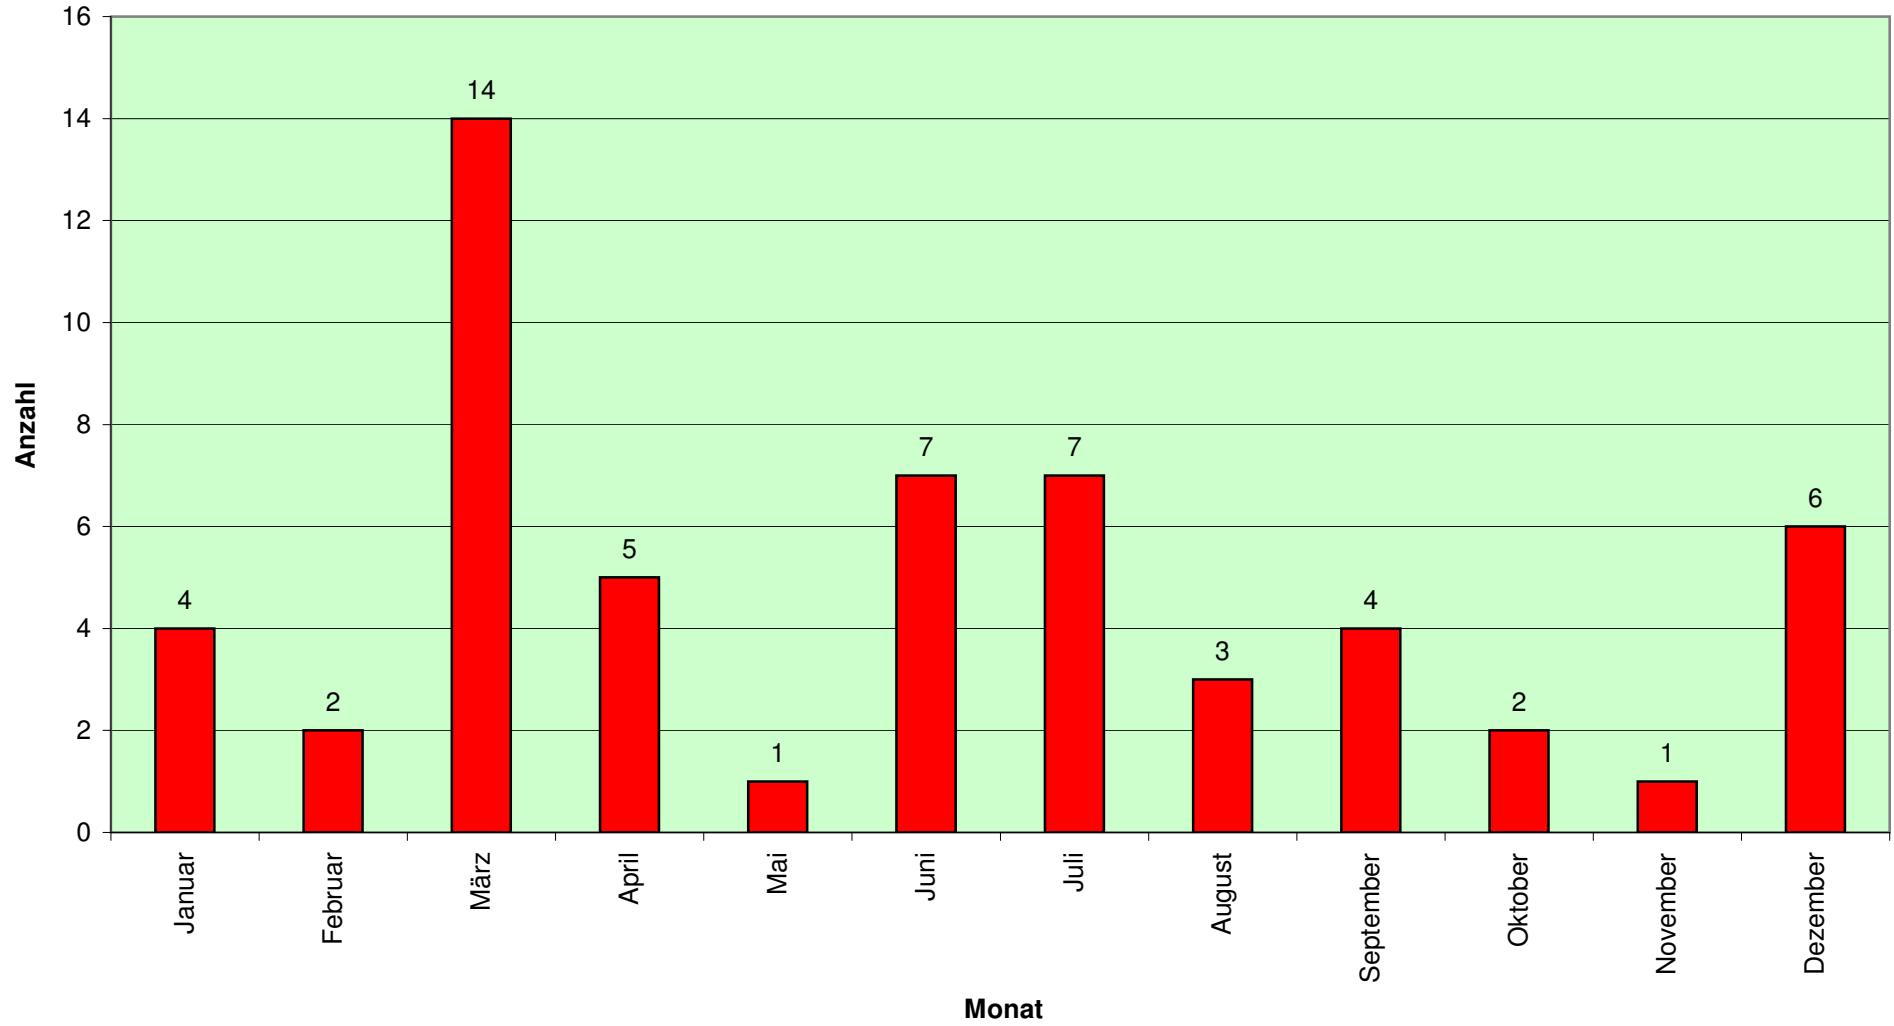

**Auswertung
nach Monat**

	Anzahl
Januar	4
Februar	2
März	14
April	5
Mai	1
Juni	7
Juli	7
August	3
September	4
Oktober	2
November	1
Dezember	6

Auswertung nach Monat