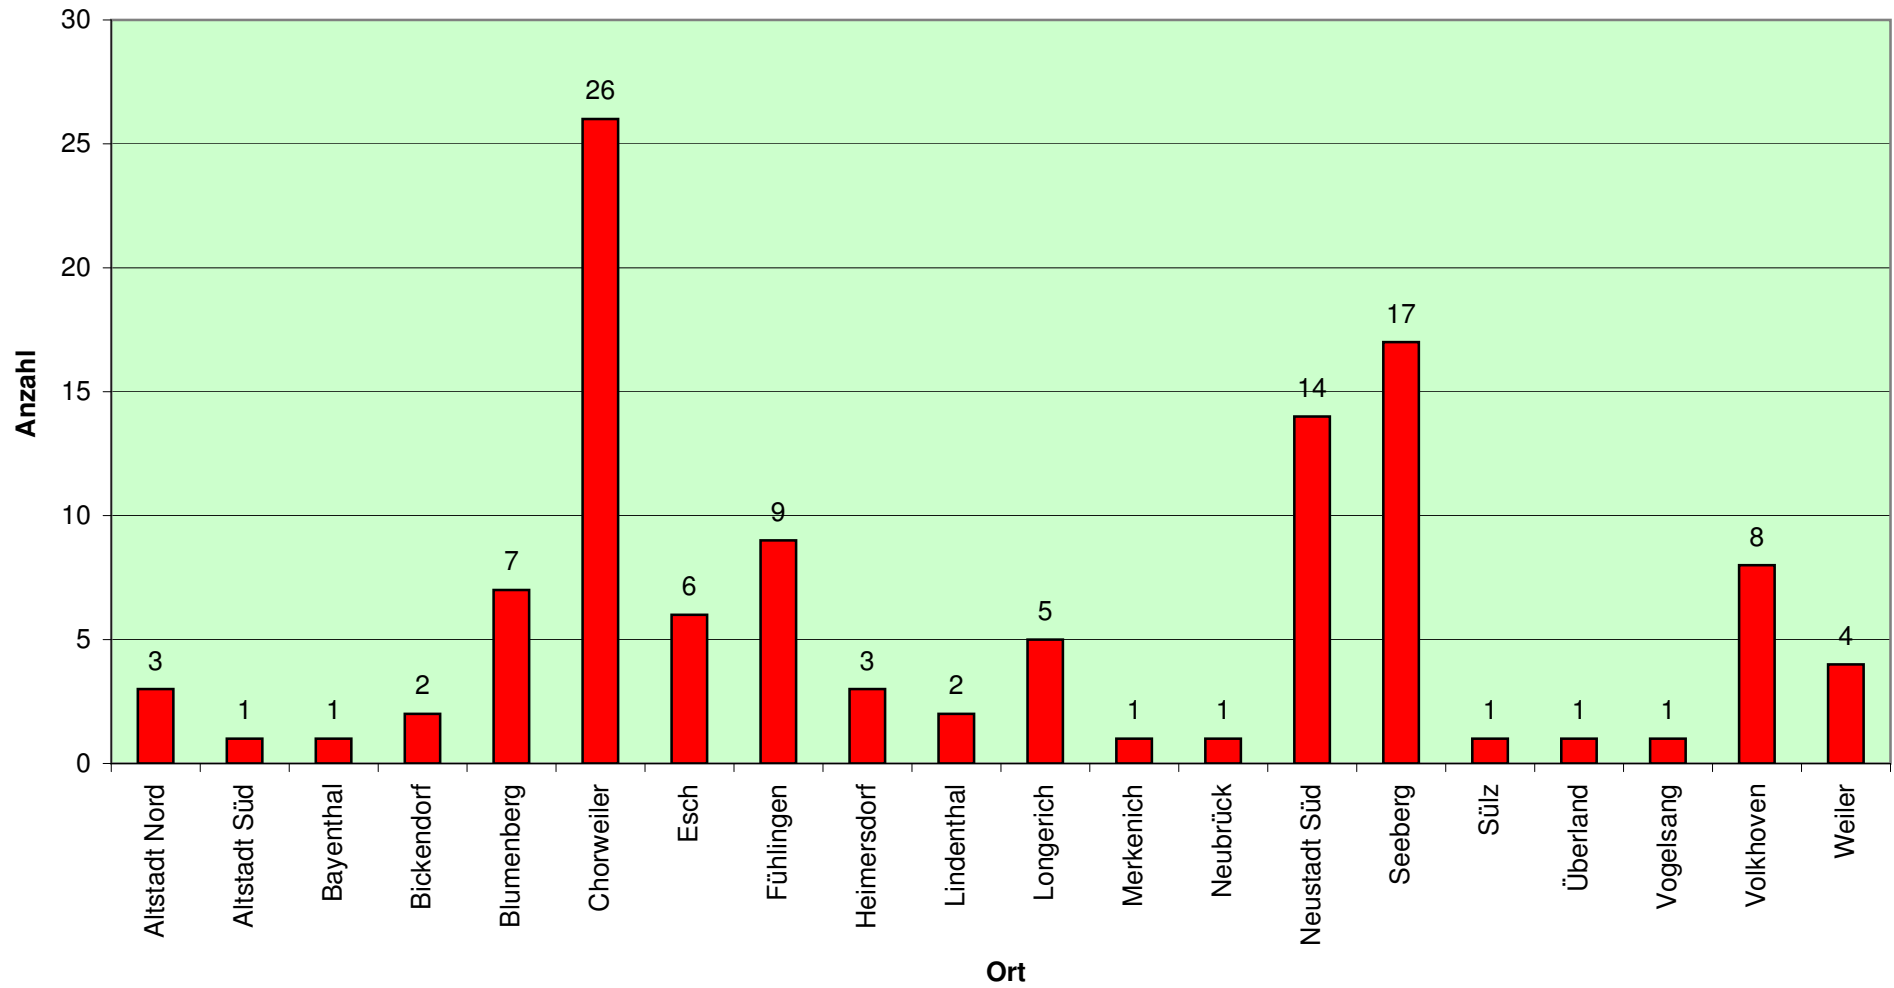

**Auswertung
nach Einsatzort**

Altstadt Nord	3
Altstadt Süd	1
Bayenthal	1
Bickendorf	2
Blumenberg	7
Chorweiler	26
Esch	6
Fühlingen	9
Heimersdorf	3
Lindenthal	2
Longerich	5
Merkenich	1
Neubrück	1
Neustadt Süd	14
Seeberg	17
Sülz	1
Überland	1
Vogelsang	1
Volkhoven	8
Weiler	4
Worringen	5

Auswertung nach Einsatzort