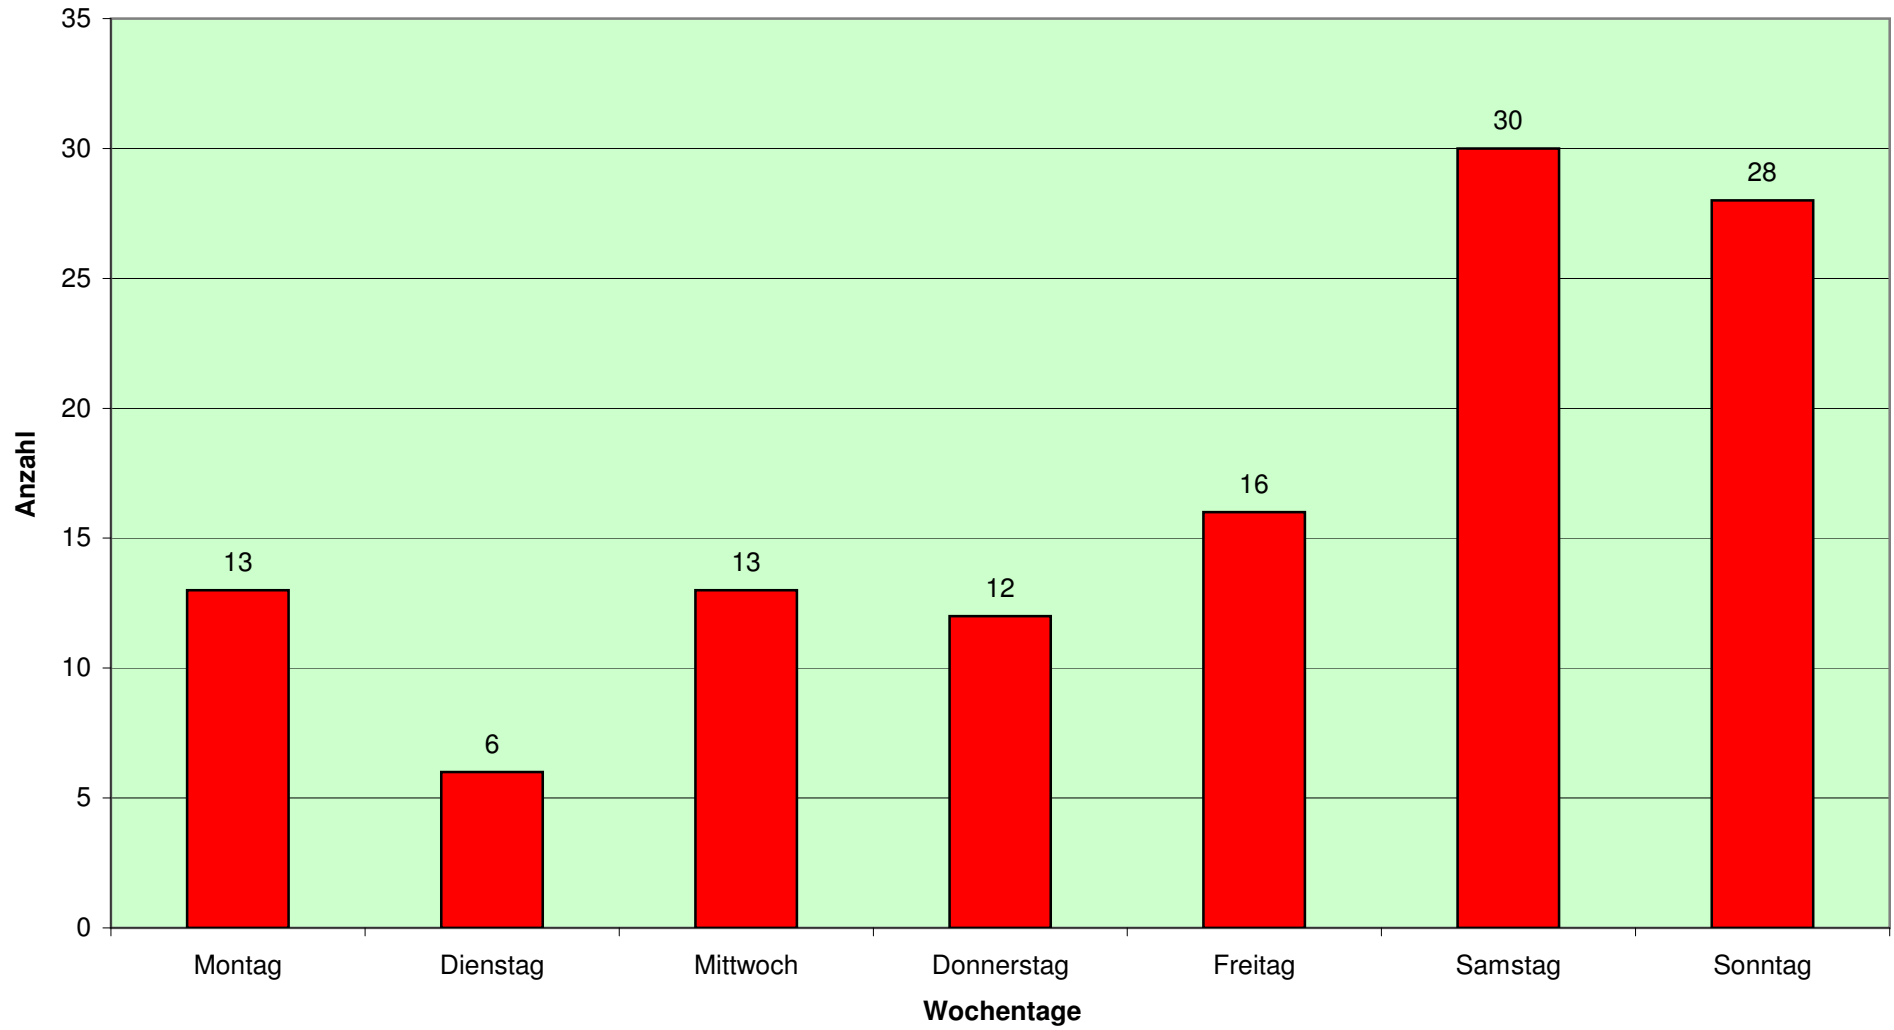

**Auswertung
nach Monat**

	Anzahl
Januar	7
Februar	26
März	12
April	6
Mai	6
Juni	11
Juli	31
August	3
September	4
Oktober	2
November	4
Dezember	6

Auswertung nach Monat

**Auswertung
nach Wochentag**

	Anzahl
Montag	13
Dienstag	6
Mittwoch	13
Donnerstag	12
Freitag	16
Samstag	30
Sonntag	28

Auswertung nach Wochentag

**Auswertung
nach Einsatzdauer**

	Anzahl
bis 15 Minuten	24
bis 1 Std.	65
länger als 1 Std.	17
länger als 2 Std.	6
länger als 5 Std.	6

Auswertung nach Einsatzdauer

**Auswertung
nach Einsatzort**