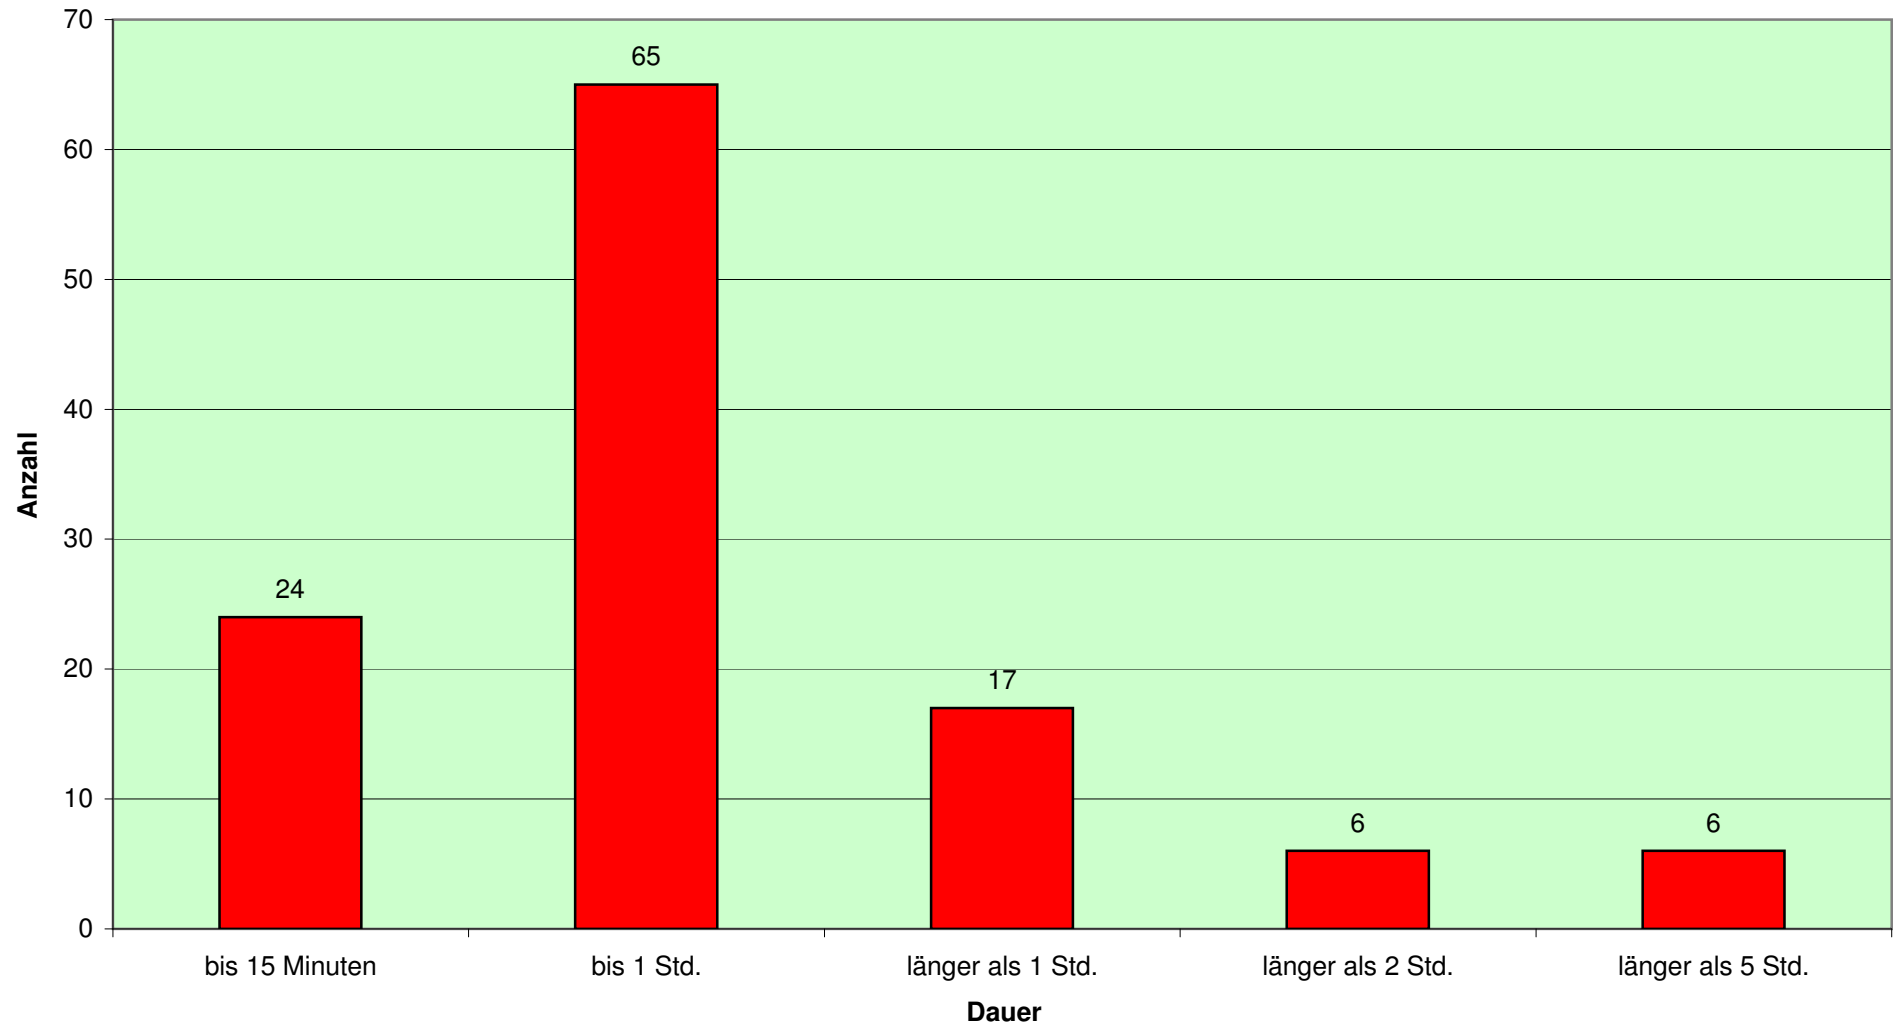

**Auswertung
nach Monat**

	Anzahl
Januar	7
Februar	26
März	12
April	6
Mai	6
Juni	11
Juli	31
August	3
September	4
Oktober	2
November	4
Dezember	6

Auswertung nach Monat

**Auswertung
nach Wochentag**

	Anzahl
Montag	13
Dienstag	6
Mittwoch	13
Donnerstag	12
Freitag	16
Samstag	30
Sonntag	28

Auswertung nach Wochentag

**Auswertung
nach Einsatzdauer**

	Anzahl
bis 15 Minuten	24
bis 1 Std.	65
länger als 1 Std.	17
länger als 2 Std.	6
länger als 5 Std.	6

Auswertung nach Einsatzdauer

**Auswertung
nach Einsatzort**