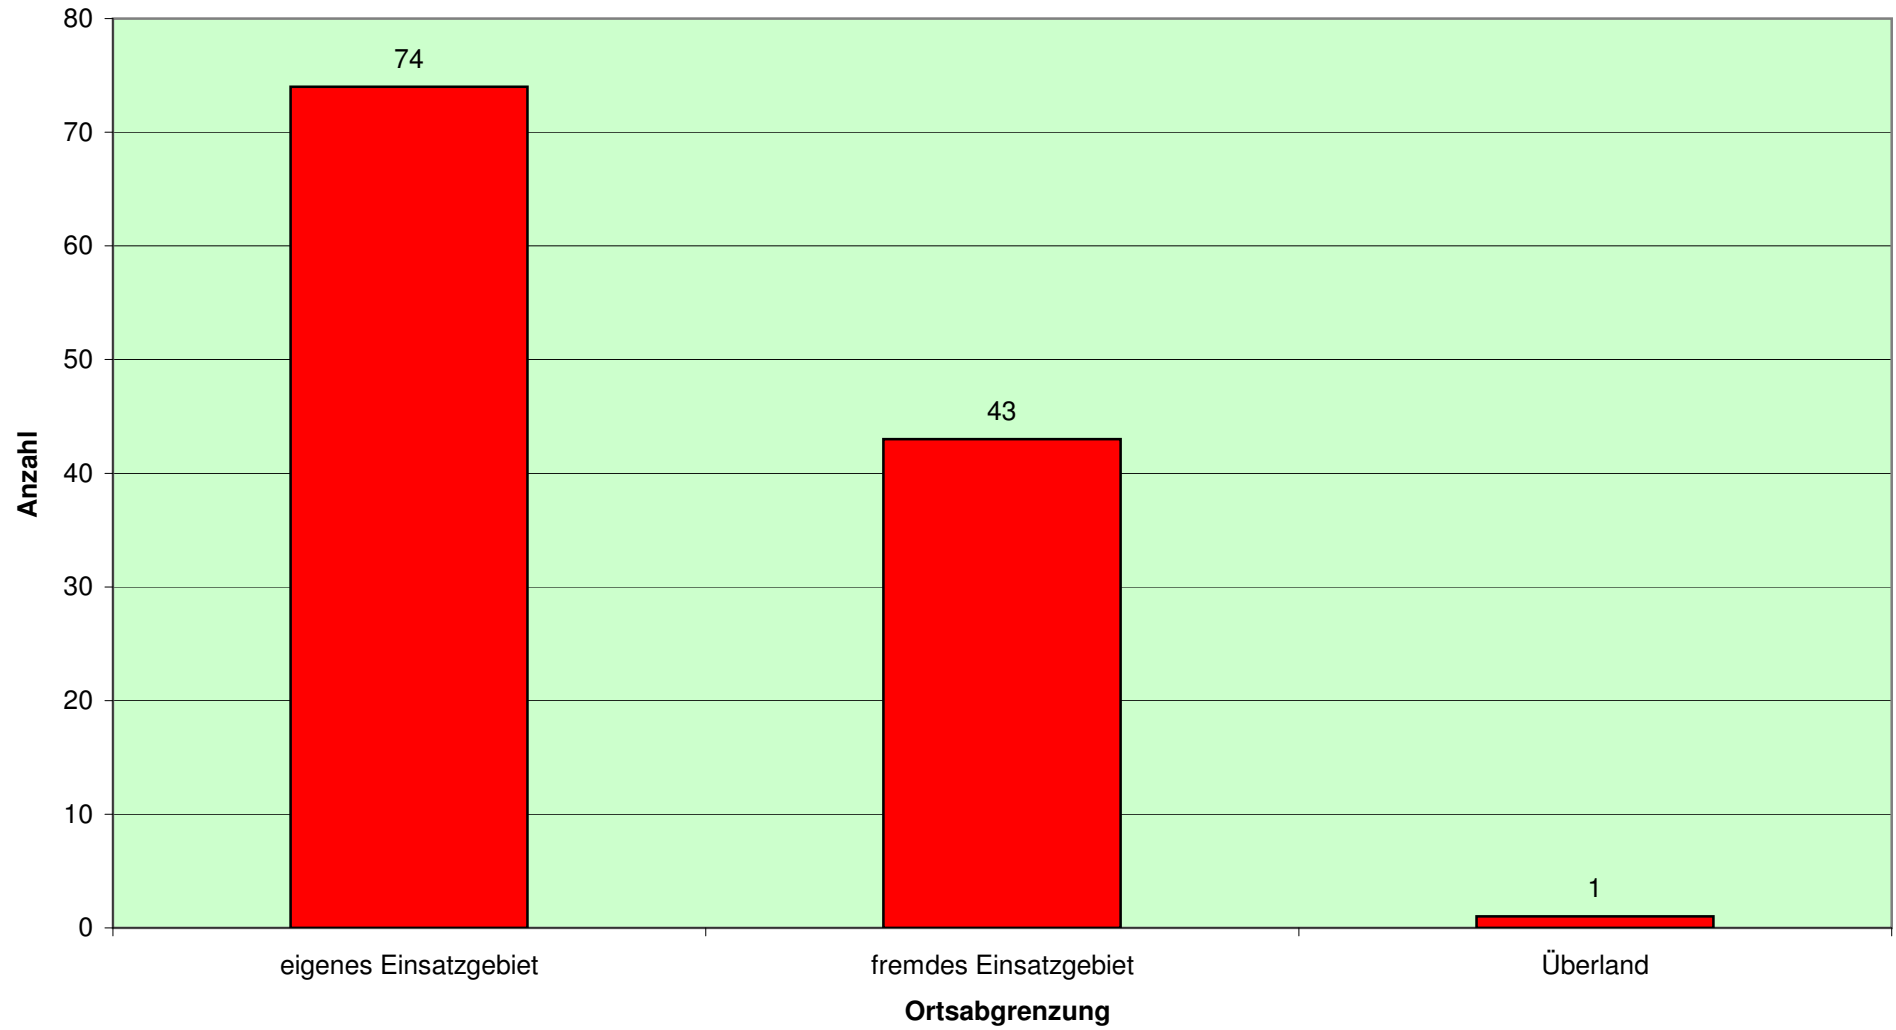

Altstadt Nord	3
Altstadt Süd	1
Bayenthal	1
Bickendorf	2
Blumenberg	7
Chorweiler	26
Esch	6
Fühlingen	9
Heimersdorf	3
Lindenthal	2
Longerich	5
Merkenich	1
Neubrück	1
Neustadt Süd	14
Seeberg	17
Sülz	1
Überland	1
Vogelsang	1
Volkhoven	8
Weiler	4
Worringen	5

Auswertung nach Einsatzort

**Auswertung
nach Ortsabgrenzung**

eigenes Einsatzgebiet	74
fremdes Einsatzgebiet	43
Überland	1

Auswertung nach Ortsabgrenzung

Auswertung nach Stichwort

Auto 1	6
Baum	1
Benzin	1
BMAFeu1	1
Bodenfeuer	6
Feuer 1	36
Feuer 2	7
Feuer 2Y	2
Feuer 3	1
Feuer 4	1
Feuer 5	1
Geruch	1
Müll	2
PEis	3
Pwasser	5
Sturm1	20
Sturm2	2
Sturm3	1
TIN	2
Unfall 2	1
Vunf1	1
Wachbesetz	4
Wasser	13

Auswertung nach Stichworten