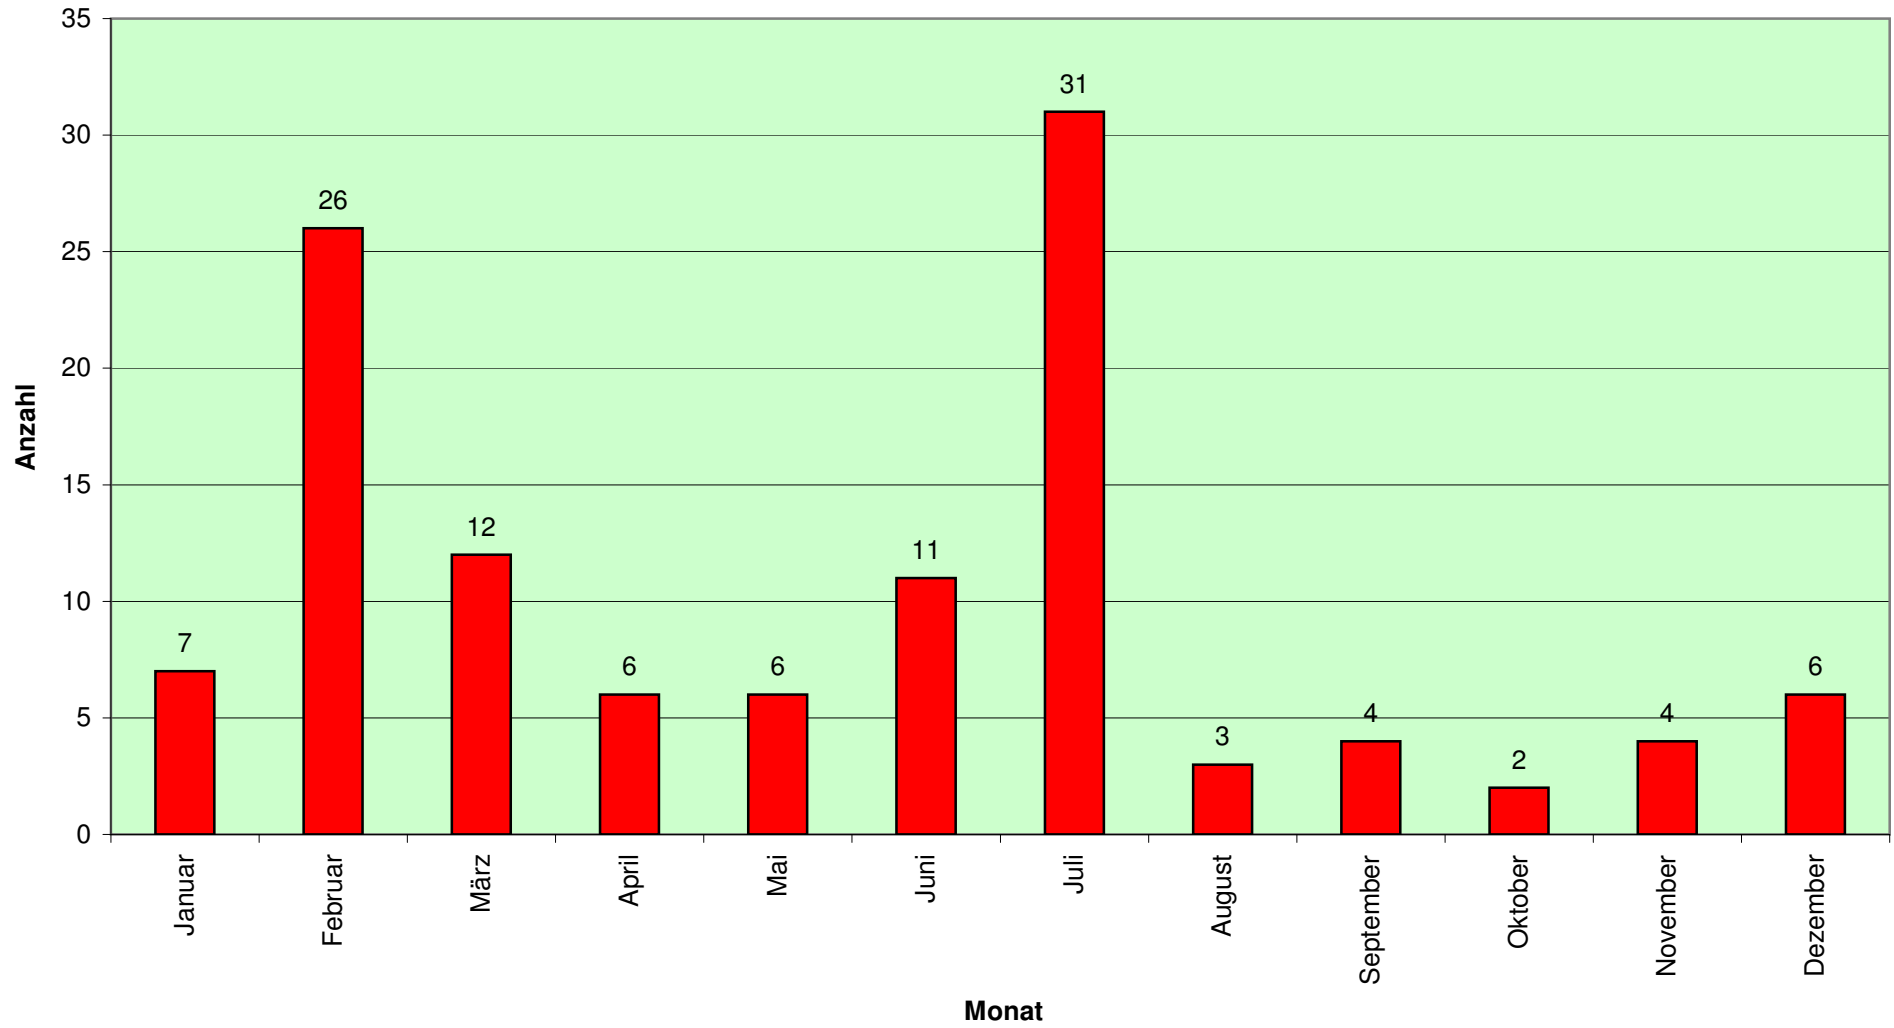

**Auswertung
nach Monat**

	Anzahl
Januar	7
Februar	26
März	12
April	6
Mai	6
Juni	11
Juli	31
August	3
September	4
Oktober	2
November	4
Dezember	6

Auswertung nach Monat