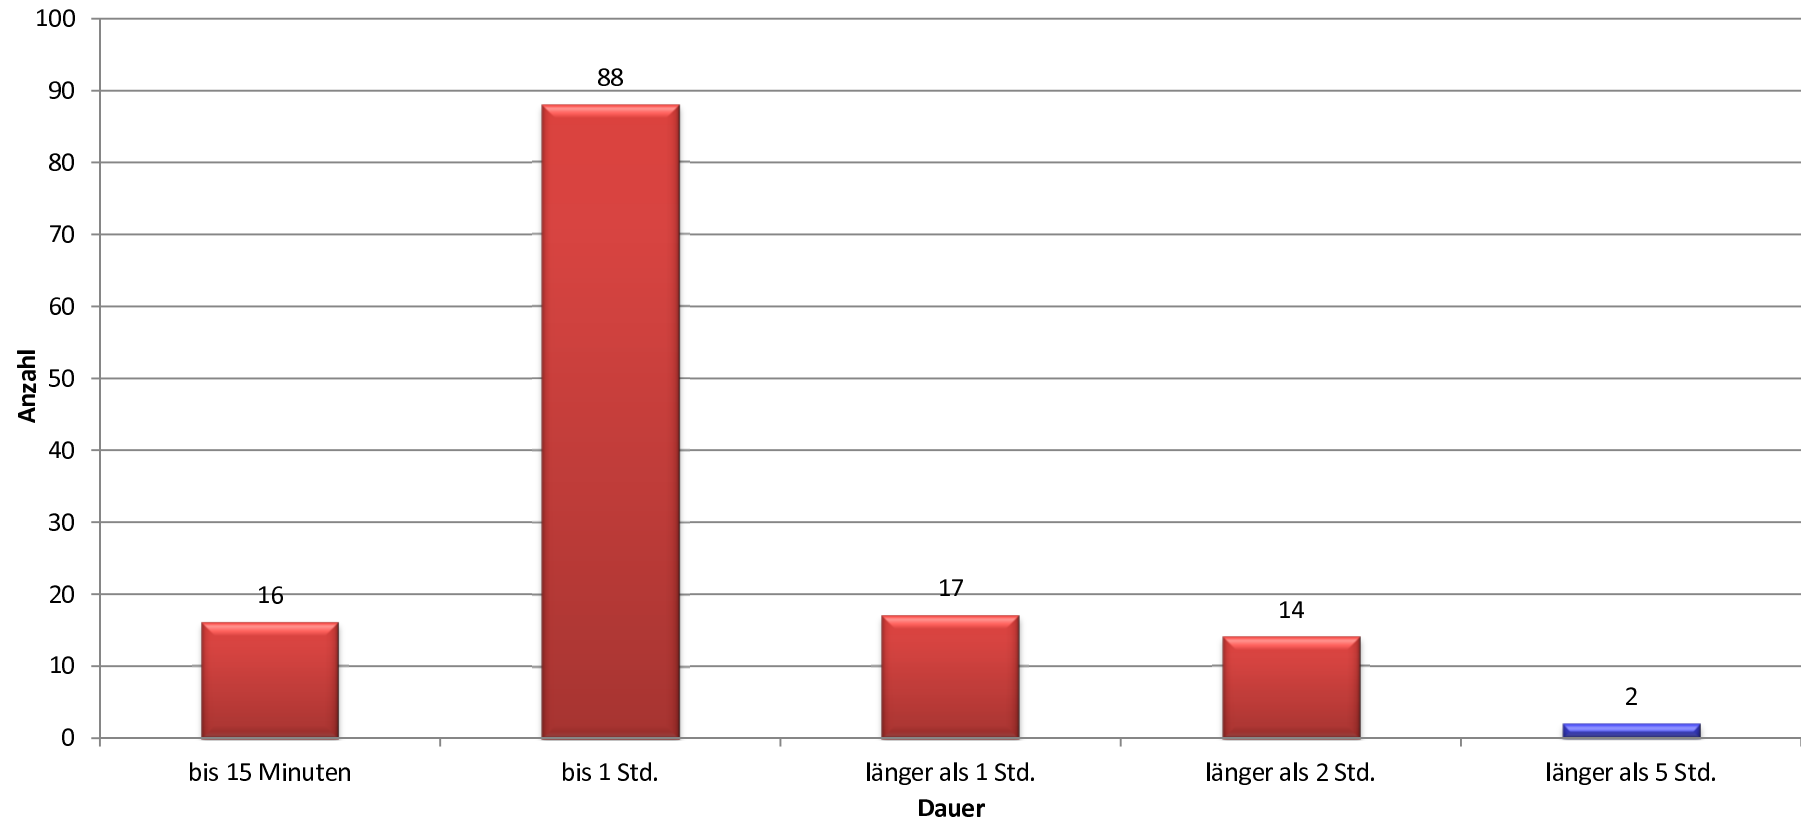

Summe 24Std. Auswertung: 27

Auswertung nach Monat

Auswertung nach Wochentag

Auswertung nach Einsatzdauer

Auswertung nach Einsatzort

Auswertung nach Ortsabgrenzung

Auswertung nach Stichworten

**Auswertung
nach Monat**