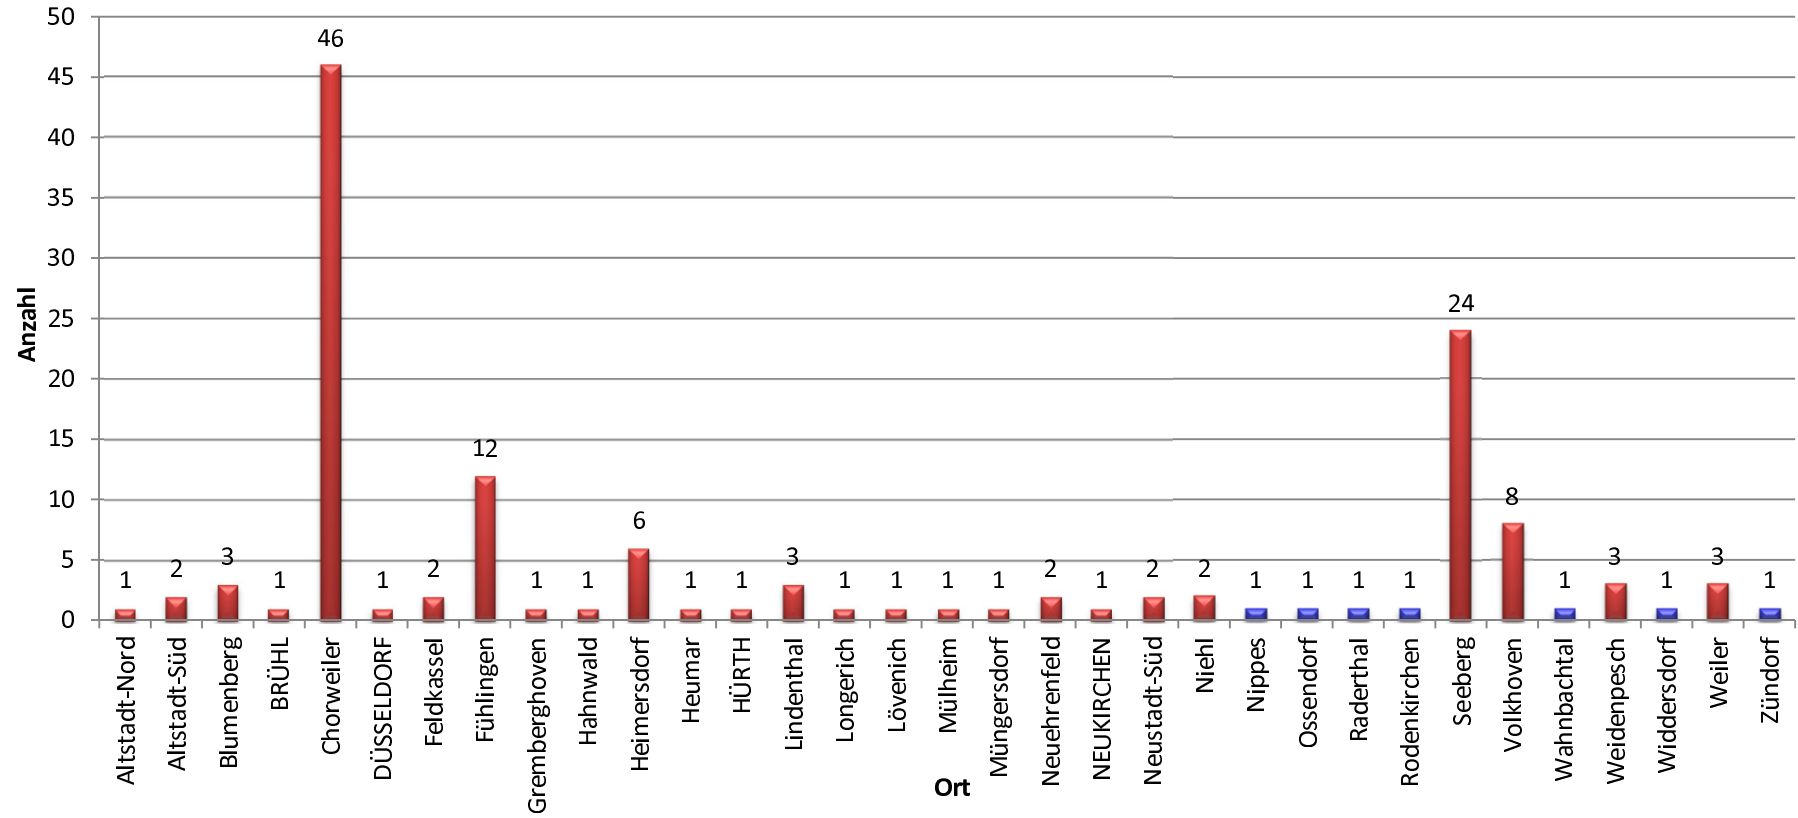

Auswertung nach Einsatzort