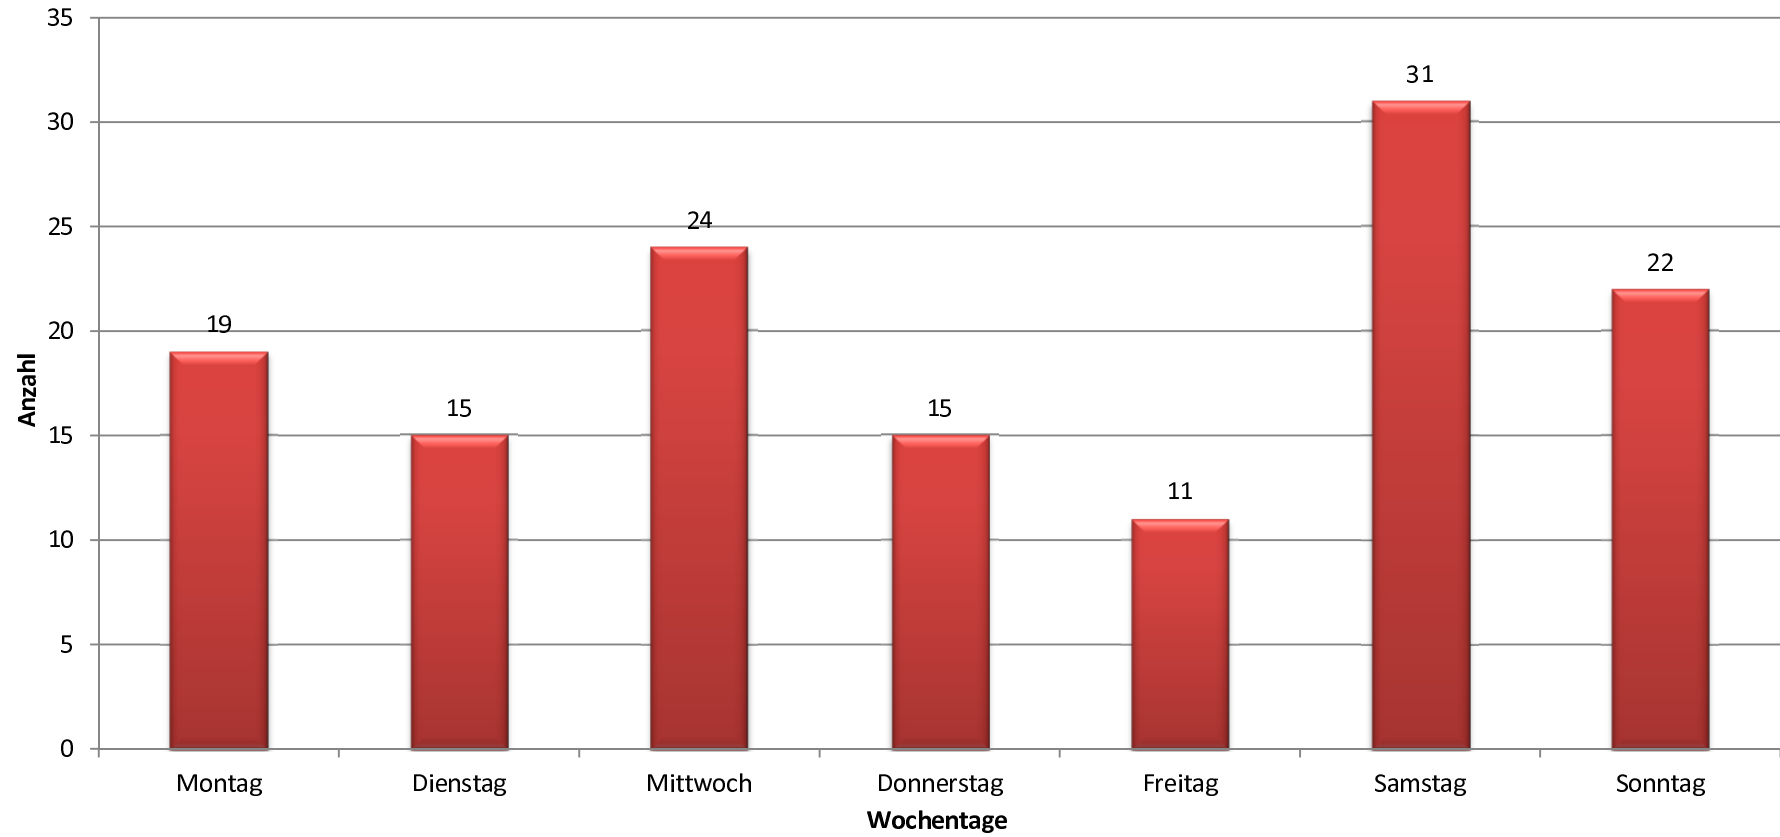

Auswertung nach Wochentag