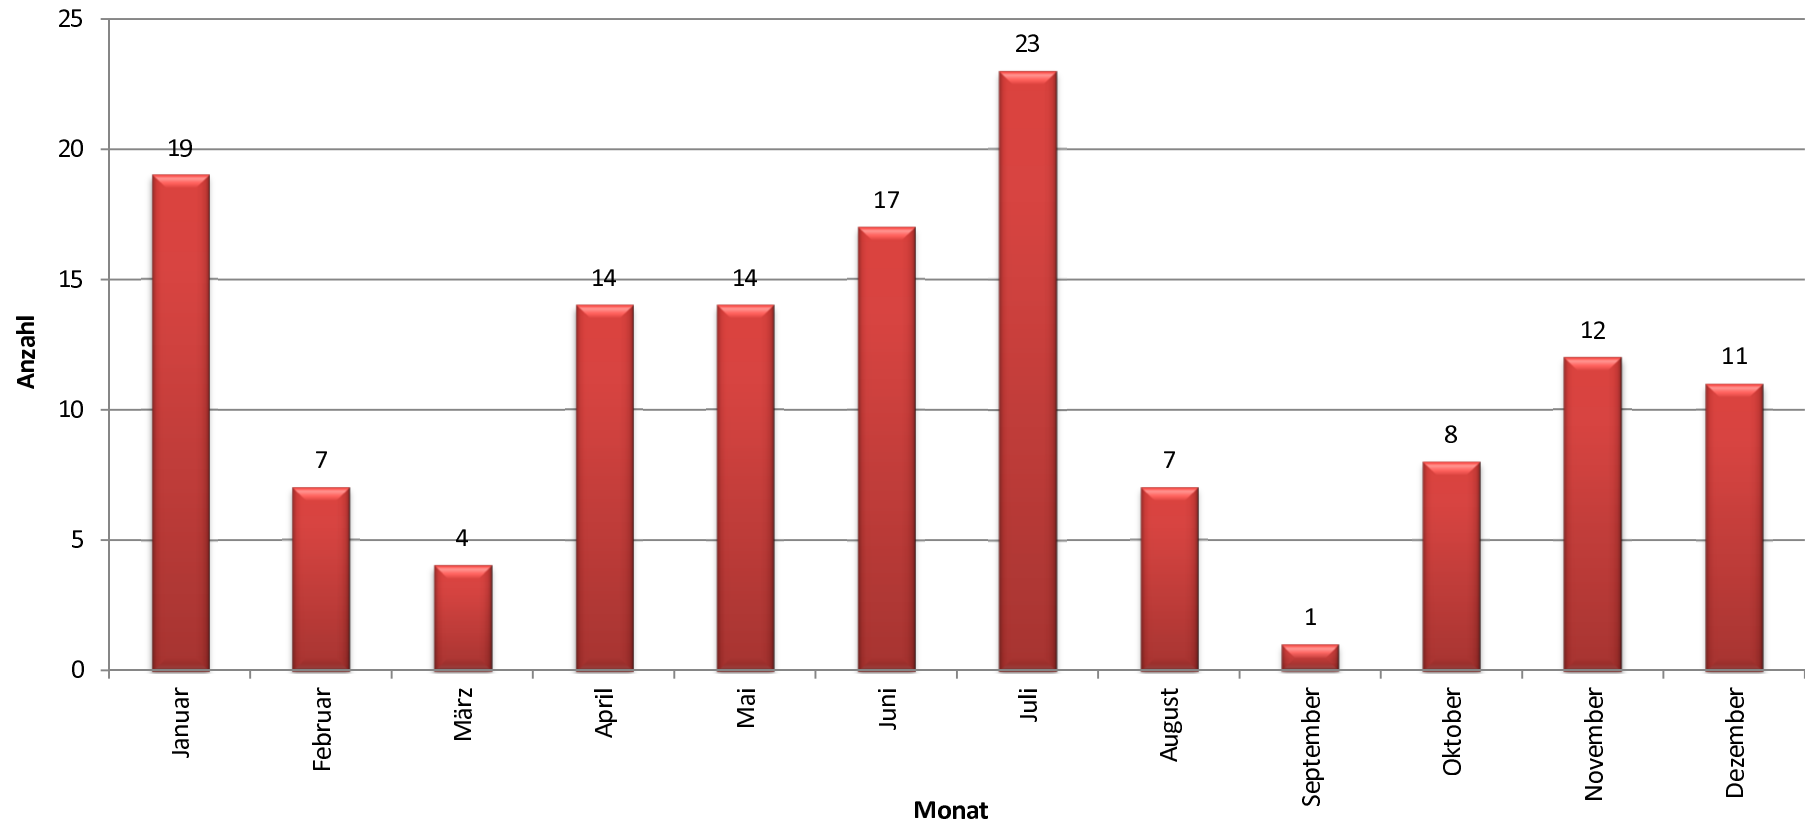

Summe 24Std. Auswertung: 27

Auswertung nach Monat