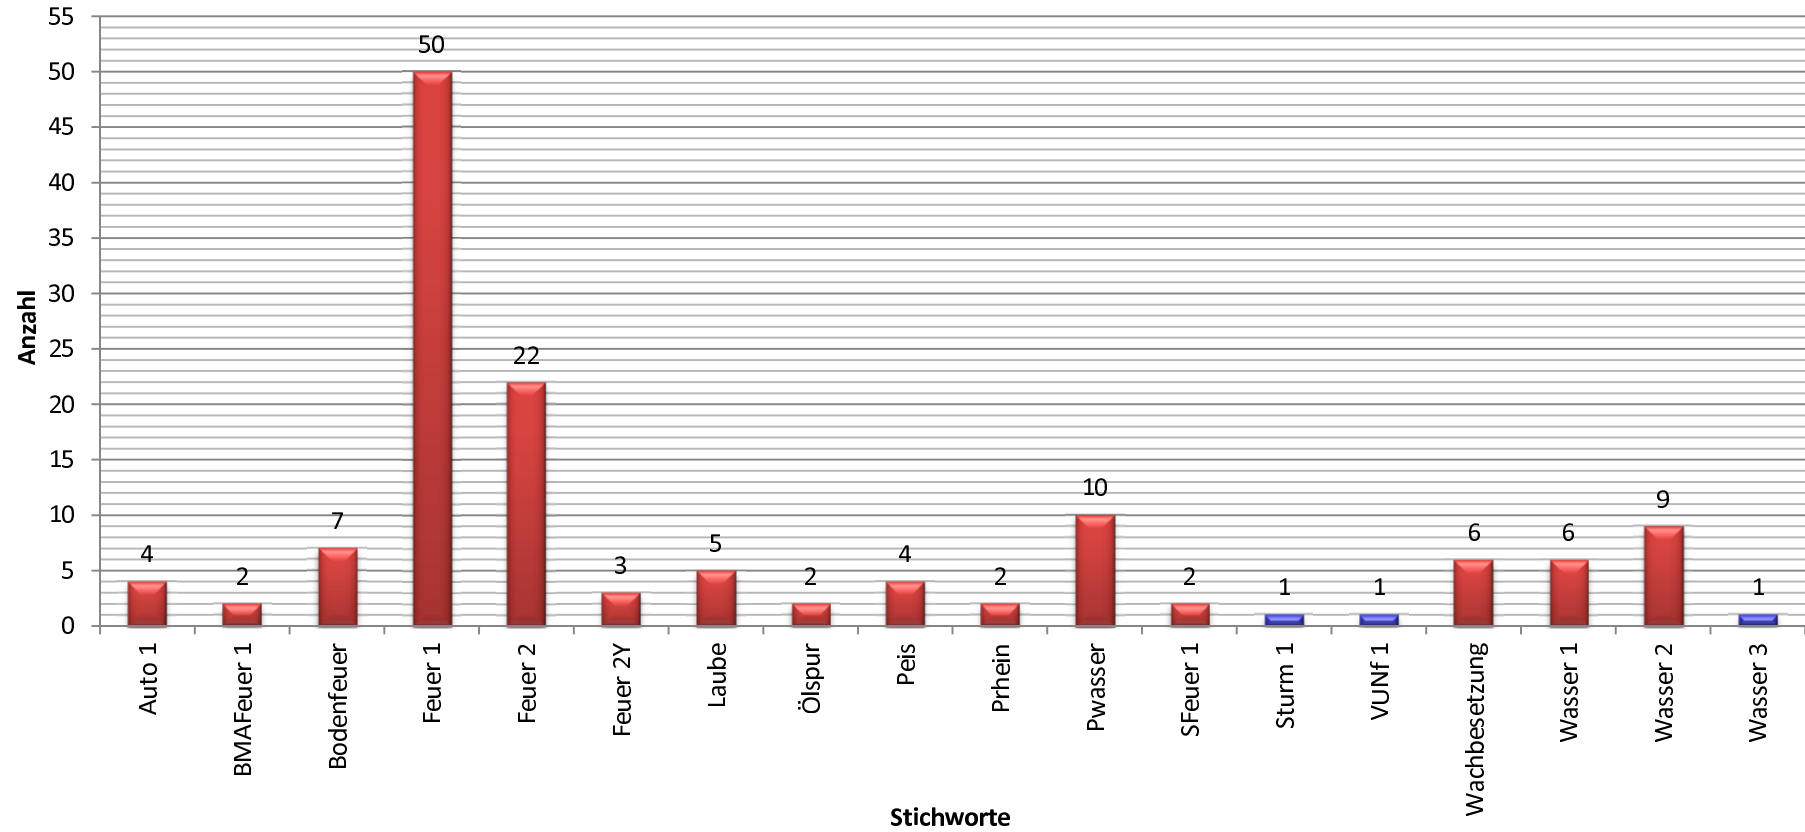

Summe 24Std. Auswertung: 27

Auswertung nach Monat

Auswertung nach Wochentag

Auswertung nach Einsatzdauer

Auswertung nach Einsatzort

Auswertung nach Ortsabgrenzung

Auswertung nach Stichworten

**Auswertung
nach Monat**