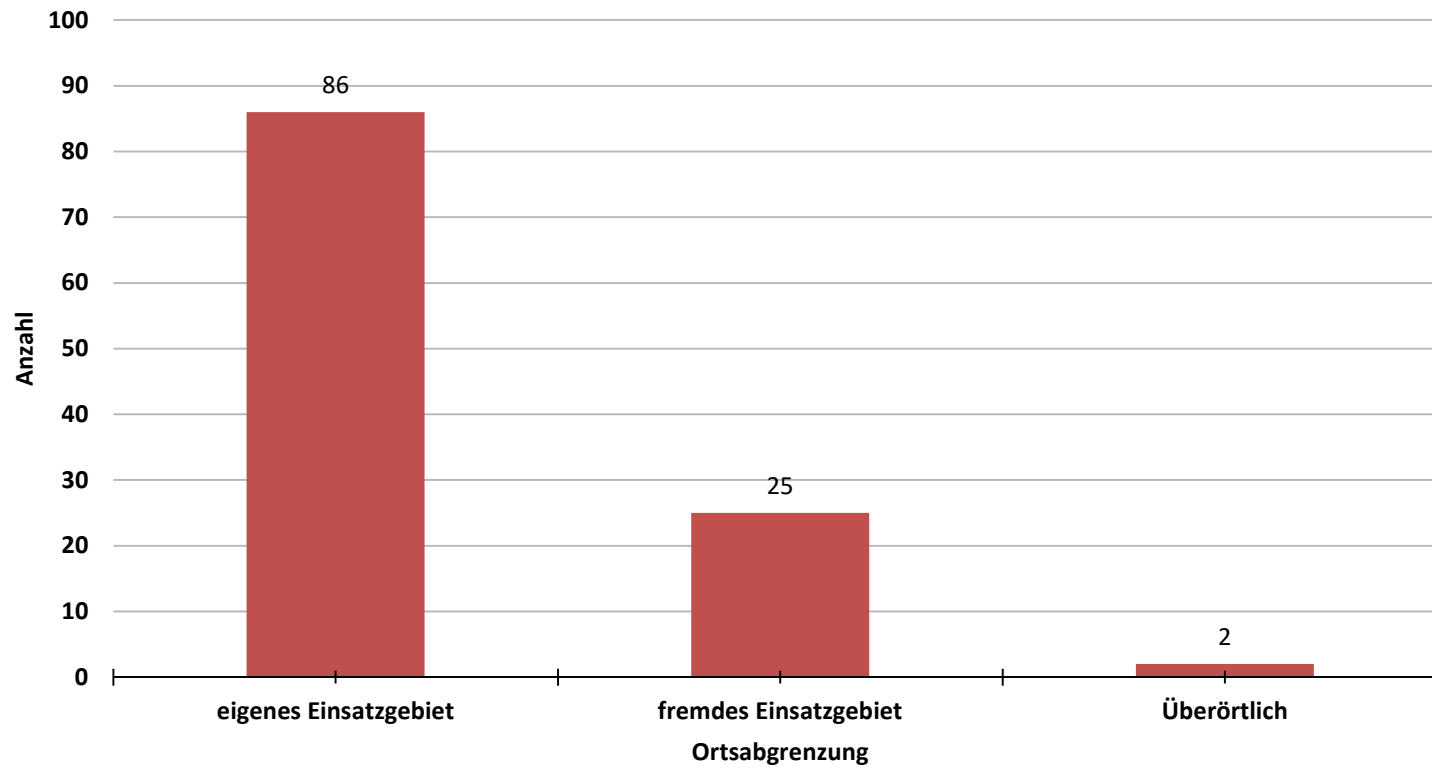

112	30.12.2020	Mittwoch	Dezember	05:51	06:00	00:09	0,09	bis 15 Minuten	Auto 1	Pesch	fremdes Einsatzgebiet	
113	31.12.2020	Donnerstag	Dezember	20:16	20:45	00:29	0,29	bis 1 Std.	Feuer 1	Chorweiler	eigenes Einsatzgebiet	

a

Auswertung nach Monat

Auswertung nach Wochentag

Auswertung nach Einsatzdauer

Auswertung nach Einsatzort

Auswertung nach Ortsabgrenzung

Auswertung nach Stichworten

**Auswertung
nach Monat**

Anzahl

Januar	10
Februar	5
März	10
April	6
Mai	12
Juni	10
Juli	17
August	18
September	6
Oktober	4
November	7
Dezember	8

**Auswertung
nach Wochentag**

Anzahl

Montag	17
Dienstag	14
Mittwoch	10
Donnerstag	15
Freitag	17
Samstag	23
Sonntag	17