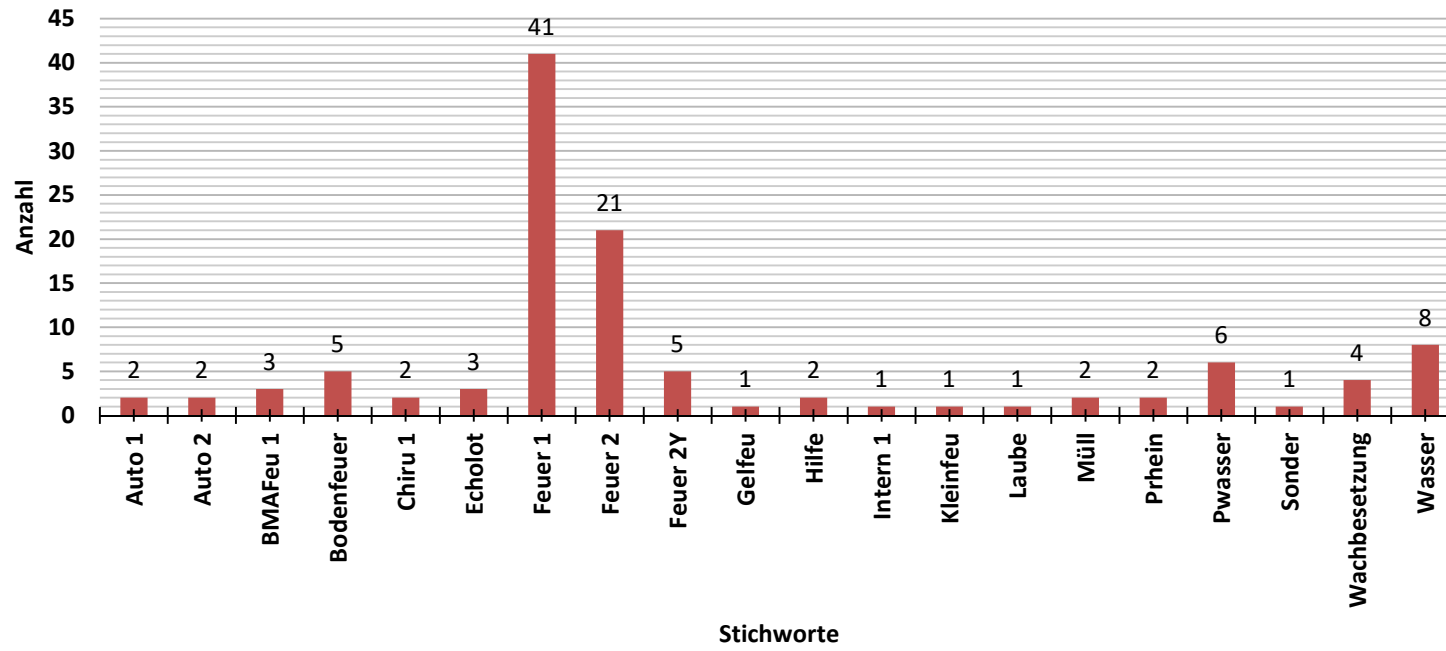

112	30.12.2020	Mittwoch	Dezember	05:51	06:00	00:09	0,09	bis 15 Minuten	Auto 1	Pesch	fremdes Einsatzgebiet	
113	31.12.2020	Donnerstag	Dezember	20:16	20:45	00:29	0,29	bis 1 Std.	Feuer 1	Chorweiler	eigenes Einsatzgebiet	

a

Auswertung nach Monat

Auswertung nach Wochentag

Auswertung nach Einsatzdauer

Auswertung nach Einsatzort

Auswertung nach Ortsabgrenzung

Auswertung nach Stichworten

**Auswertung
nach Monat**

Anzahl

Januar	10
Februar	5
März	10
April	6
Mai	12
Juni	10
Juli	17
August	18
September	6
Oktober	4
November	7
Dezember	8

**Auswertung
nach Wochentag**

Anzahl

Montag	17
Dienstag	14
Mittwoch	10
Donnerstag	15
Freitag	17
Samstag	23
Sonntag	17

**Auswertung
nach Einsatzort**

Altstadt-Süd	1
Bilderstöckchen	1
Blumenberg	3
Chorweiler	45
Dellbrück	1
Eil	1
Feldkassel	1
Fühlingen	13
Heimersdorf	2
HENNEF	1
KÖLN	2
Langel	1
Lindenthal	1
Lindweiler	1
Longerich	3
Mauenheim	1
Merkenich	2
Müngersdorf	1
NIDEGGEN	1
Niehl	1
Pesch	1
Rodenkirchen	2
Seeberg	11
Volkhoven	8
Weidenpesch	1
Weiler	4
Worringen	2
Zündorf	1