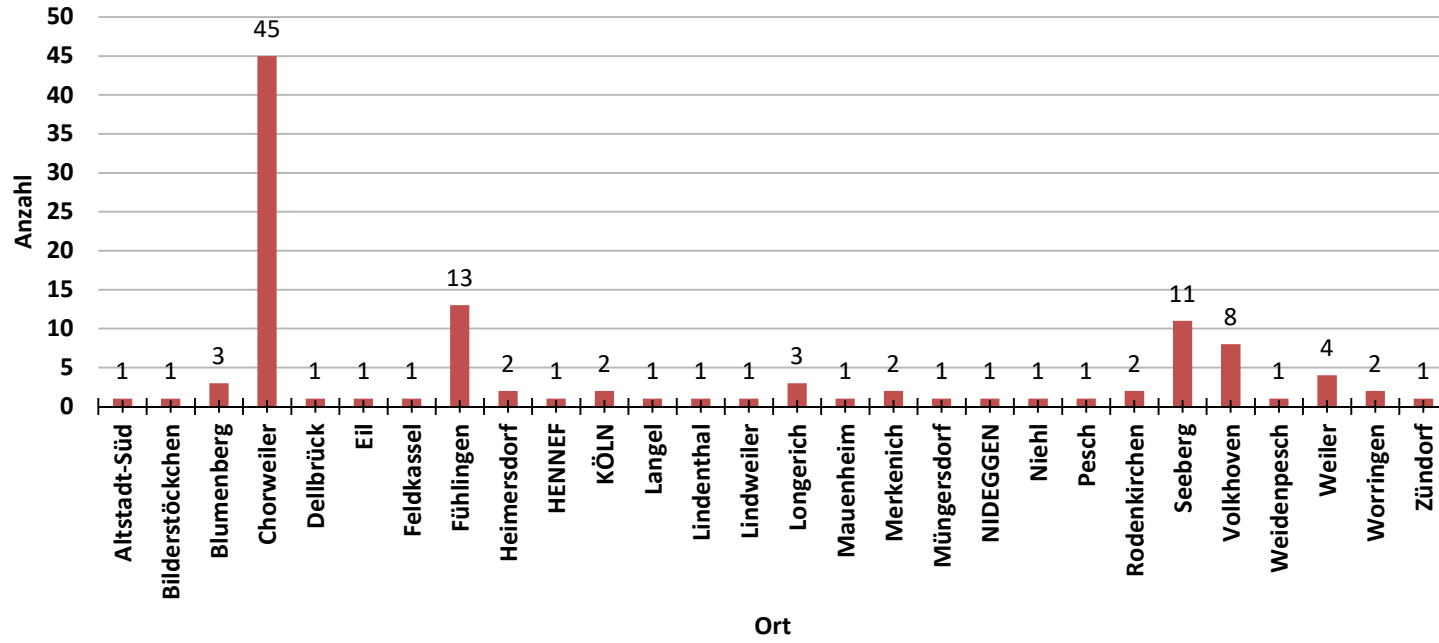

112	30.12.2020	Mittwoch	Dezember	05:51	06:00	00:09	0,09	bis 15 Minuten	Auto 1	Pesch	fremdes Einsatzgebiet	
113	31.12.2020	Donnerstag	Dezember	20:16	20:45	00:29	0,29	bis 1 Std.	Feuer 1	Chorweiler	eigenes Einsatzgebiet	

a

Auswertung nach Monat

Auswertung nach Wochentag

Auswertung nach Einsatzdauer

Auswertung nach Einsatzort

Auswertung nach Ortsabgrenzung

Auswertung nach Stichworten

**Auswertung
nach Monat**

Anzahl

Januar	10
Februar	5
März	10
April	6
Mai	12
Juni	10
Juli	17
August	18
September	6
Oktober	4
November	7
Dezember	8

**Auswertung
nach Wochentag**

Anzahl

Montag	17
Dienstag	14
Mittwoch	10
Donnerstag	15
Freitag	17
Samstag	23
Sonntag	17

**Auswertung
nach Einsatzort**

Altstadt-Süd	1
Bilderstöckchen	1
Blumenberg	3
Chorweiler	45
Dellbrück	1
Eil	1
Feldkassel	1
Fühlingen	13
Heimersdorf	2
HENNEF	1
KÖLN	2
Langel	1
Lindenthal	1
Lindweiler	1
Longerich	3
Mauenheim	1
Merkenich	2
Müngersdorf	1
NIDEGGEN	1
Niehl	1
Pesch	1
Rodenkirchen	2
Seeberg	11
Volkhoven	8
Weidenpesch	1
Weiler	4
Worringen	2
Zündorf	1