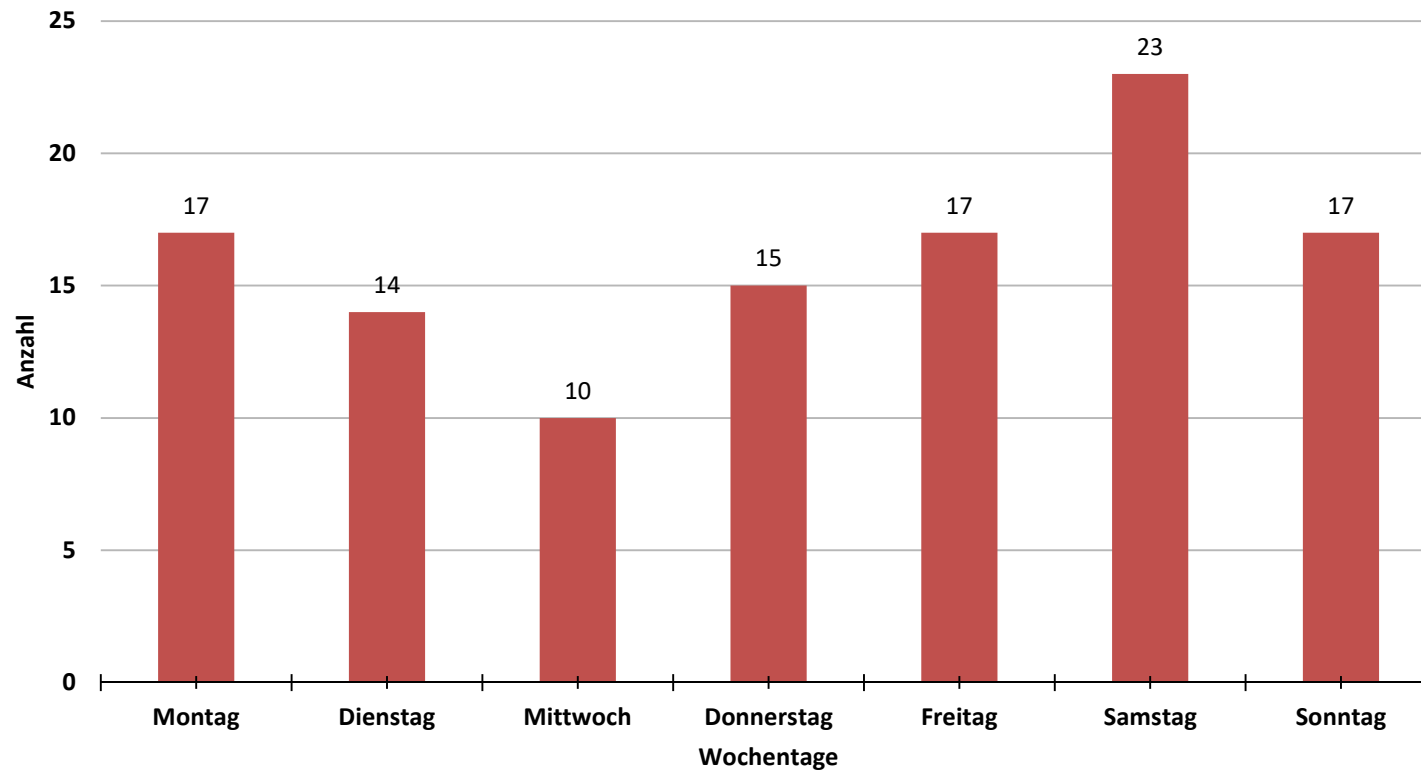

Auswertung nach Einsatzdauer

Auswertung nach Wochentag