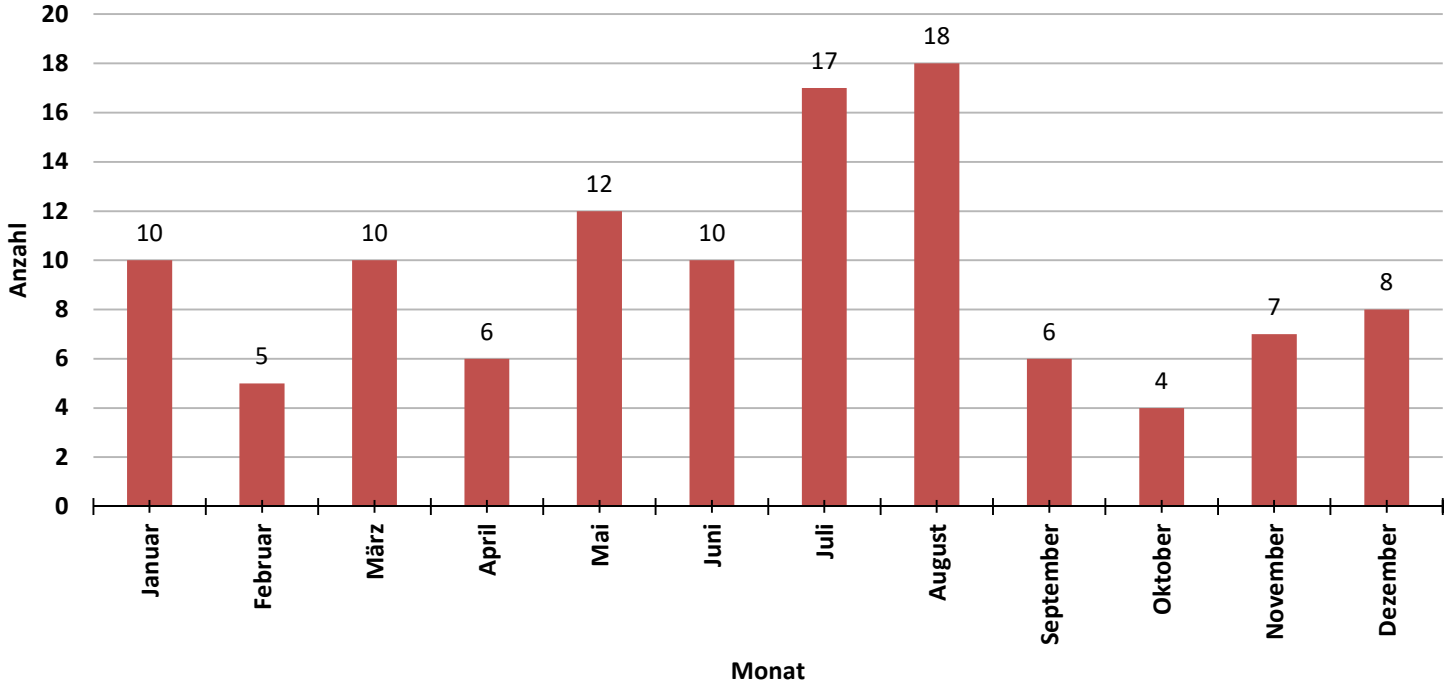

Auswertung nach Monat