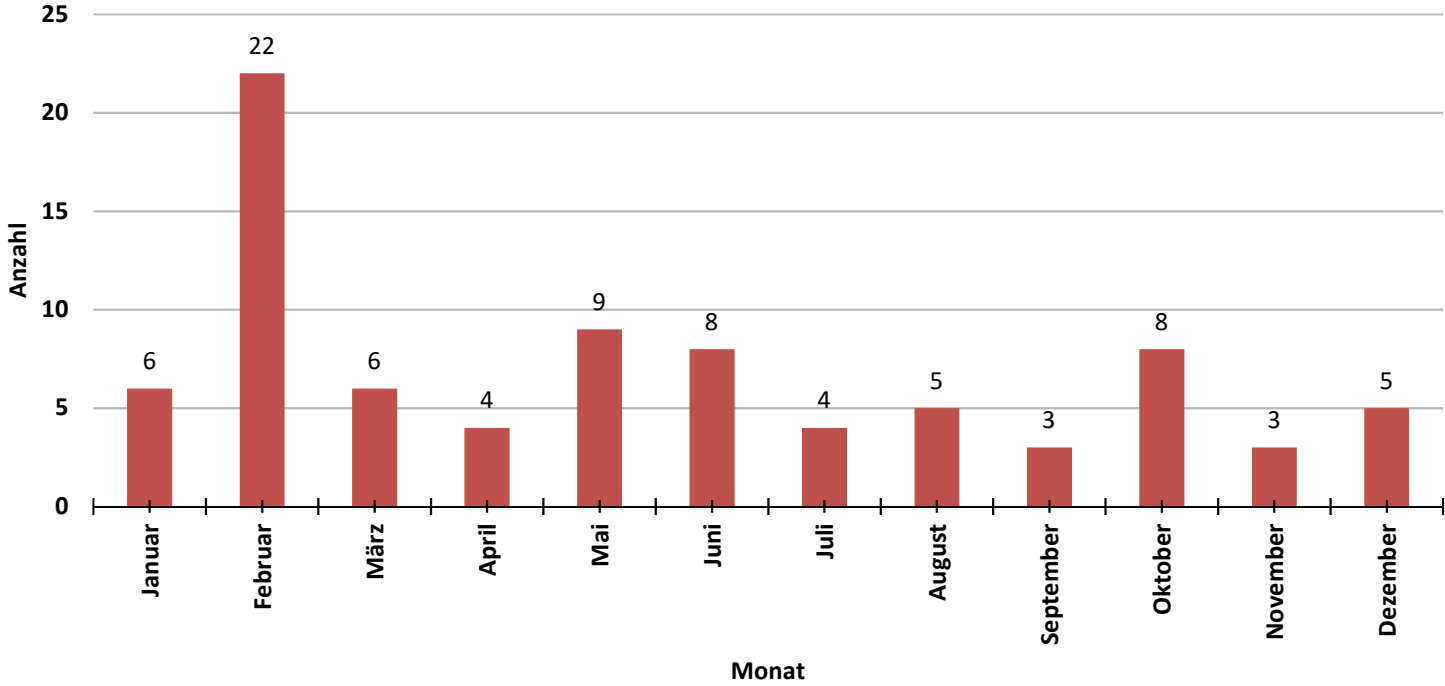

74	24.10.2022	Montag	Oktober	11:23	11:40	00:17	0,17	bis 1 Std.	Feuer 1	Chorweiler	eigenes Einsatzgebiet
75	30.10.2022	Sonntag	Oktober	08:30	12:30	04:00	4,00	länger als 2 Std.	Taucher	BRÜHL	Überörtlich
76	02.11.2022	Mittwoch	November	14:27	14:55	00:28	0,28	bis 1 Std.	Feuer 2	Seeberg	eigenes Einsatzgebiet
77	04.11.2022	Freitag	November	08:51	09:50	00:59	0,59	bis 1 Std.	Feuer 2Y	Seeberg	eigenes Einsatzgebiet
78	12.11.2022	Samstag	November	23:20	23:35	00:15	0,15	bis 15 Minuten	Auto 1	Seeberg	eigenes Einsatzgebiet
79	04.12.2022	Sonntag	Dezember	17:37	18:00	00:23	0,23	bis 1 Std.	Feuer 1	Weiler	eigenes Einsatzgebiet
80	06.12.2022	Dienstag	Dezember	13:54	14:30	00:36	0,36	bis 1 Std.	Pwasser	Fühlingen	eigenes Einsatzgebiet
81	16.12.2022	Freitag	Dezember	15:32	16:00	00:28	0,28	bis 1 Std.	Feuer 2	Chorweiler	eigenes Einsatzgebiet
82	17.12.2022	Samstag	Dezember	09:22	15:00	05:38	5,38	länger als 5 Std.	Wachbesetzung	Volkhoven	eigenes Einsatzgebiet
83	31.12.2022	Samstag	Dezember	23:02	23:30	00:28	0,28	bis 1 Std.	Feuer 2Y	Merkenich	fremdes Einsatzgebiet

Auswertung nach Monat