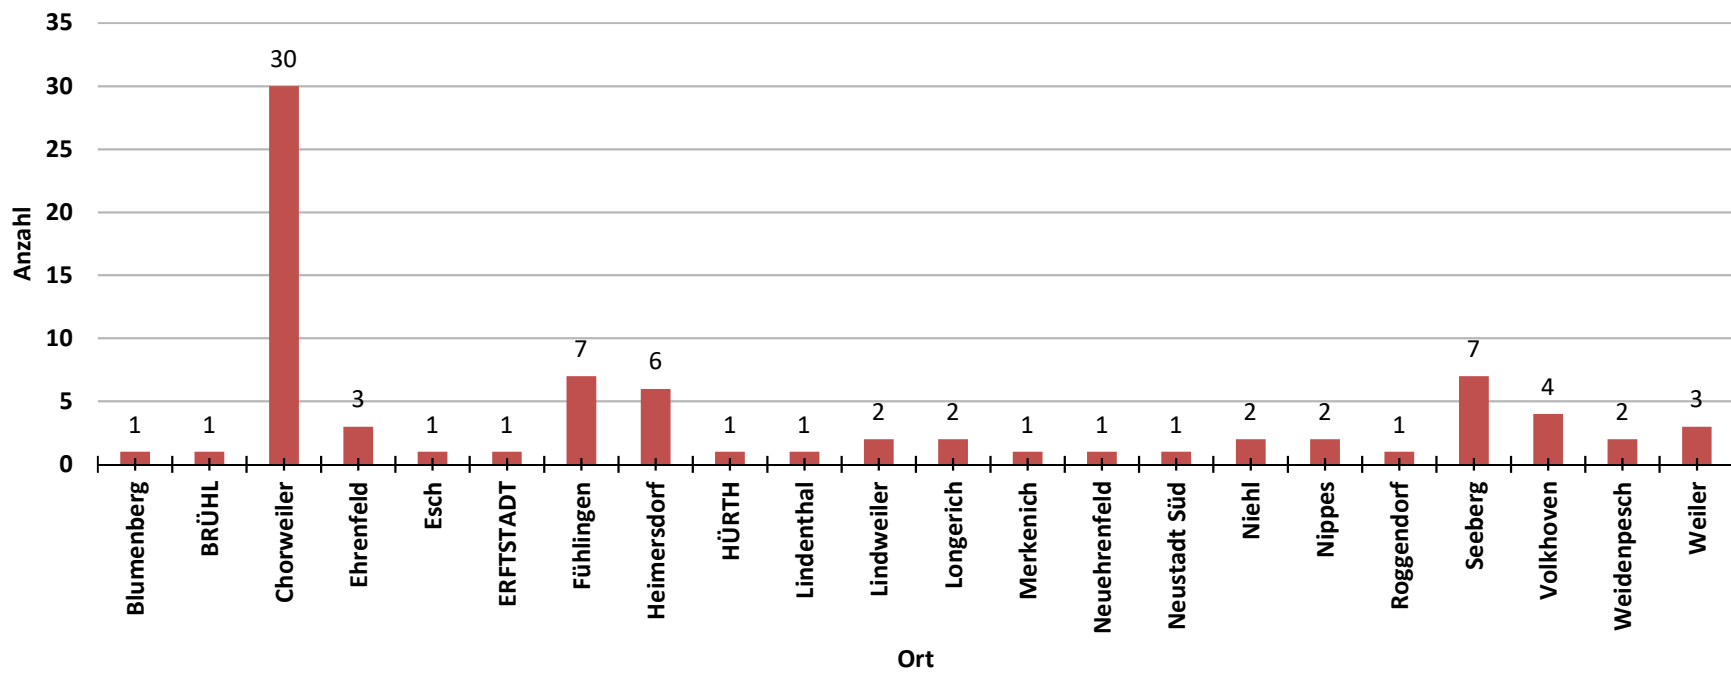

<b>74</b>	24.10.2022	Montag	Oktober	11:23	11:40	00:17	0,17	bis 1 Std.	Feuer 1	Chorweiler	eigenes Einsatzgebiet
<b>75</b>	30.10.2022	Sonntag	Oktober	08:30	12:30	04:00	4,00	länger als 2 Std.	Taucher	BRÜHL	Überörtlich
<b>76</b>	02.11.2022	Mittwoch	November	14:27	14:55	00:28	0,28	bis 1 Std.	Feuer 2	Seeberg	eigenes Einsatzgebiet
<b>77</b>	04.11.2022	Freitag	November	08:51	09:50	00:59	0,59	bis 1 Std.	Feuer 2Y	Seeberg	eigenes Einsatzgebiet
<b>78</b>	12.11.2022	Samstag	November	23:20	23:35	00:15	0,15	bis 15 Minuten	Auto 1	Seeberg	eigenes Einsatzgebiet
<b>79</b>	04.12.2022	Sonntag	Dezember	17:37	18:00	00:23	0,23	bis 1 Std.	Feuer 1	Weiler	eigenes Einsatzgebiet
<b>80</b>	06.12.2022	Dienstag	Dezember	13:54	14:30	00:36	0,36	bis 1 Std.	Pwasser	Fühlingen	eigenes Einsatzgebiet
<b>81</b>	16.12.2022	Freitag	Dezember	15:32	16:00	00:28	0,28	bis 1 Std.	Feuer 2	Chorweiler	eigenes Einsatzgebiet
<b>82</b>	17.12.2022	Samstag	Dezember	09:22	15:00	05:38	5,38	länger als 5 Std.	Wachbesetzung	Volkhoven	eigenes Einsatzgebiet
<b>83</b>	31.12.2022	Samstag	Dezember	23:02	23:30	00:28	0,28	bis 1 Std.	Feuer 2Y	Merkenich	fremdes Einsatzgebiet

Auswertung nach Monat

### Auswertung nach Wochentag

**Auswertung nach Einsatzdauer**

### Auswertung nach Ortsabgrenzung