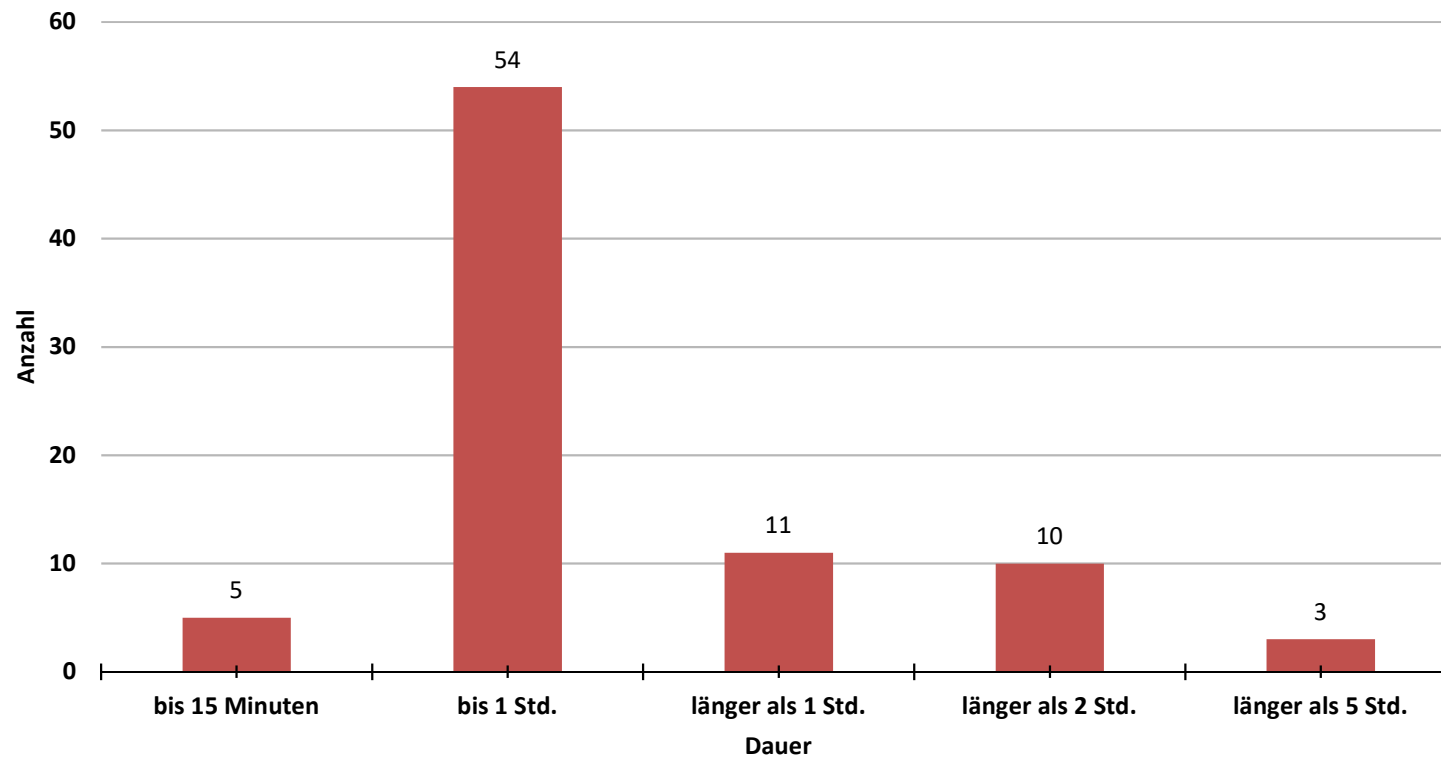

<b>74</b>	24.10.2022	Montag	Oktober	11:23	11:40	00:17	0,17	bis 1 Std.	Feuer 1	Chorweiler	eigenes Einsatzgebiet
<b>75</b>	30.10.2022	Sonntag	Oktober	08:30	12:30	04:00	4,00	länger als 2 Std.	Taucher	BRÜHL	Überörtlich
<b>76</b>	02.11.2022	Mittwoch	November	14:27	14:55	00:28	0,28	bis 1 Std.	Feuer 2	Seeberg	eigenes Einsatzgebiet
<b>77</b>	04.11.2022	Freitag	November	08:51	09:50	00:59	0,59	bis 1 Std.	Feuer 2Y	Seeberg	eigenes Einsatzgebiet
<b>78</b>	12.11.2022	Samstag	November	23:20	23:35	00:15	0,15	bis 15 Minuten	Auto 1	Seeberg	eigenes Einsatzgebiet
<b>79</b>	04.12.2022	Sonntag	Dezember	17:37	18:00	00:23	0,23	bis 1 Std.	Feuer 1	Weiler	eigenes Einsatzgebiet
<b>80</b>	06.12.2022	Dienstag	Dezember	13:54	14:30	00:36	0,36	bis 1 Std.	Pwasser	Fühlingen	eigenes Einsatzgebiet
<b>81</b>	16.12.2022	Freitag	Dezember	15:32	16:00	00:28	0,28	bis 1 Std.	Feuer 2	Chorweiler	eigenes Einsatzgebiet
<b>82</b>	17.12.2022	Samstag	Dezember	09:22	15:00	05:38	5,38	länger als 5 Std.	Wachbesetzung	Volkhoven	eigenes Einsatzgebiet
<b>83</b>	31.12.2022	Samstag	Dezember	23:02	23:30	00:28	0,28	bis 1 Std.	Feuer 2Y	Merkenich	fremdes Einsatzgebiet

Auswertung nach Monat

### Auswertung nach Wochentag

**Auswertung nach Einsatzdauer**