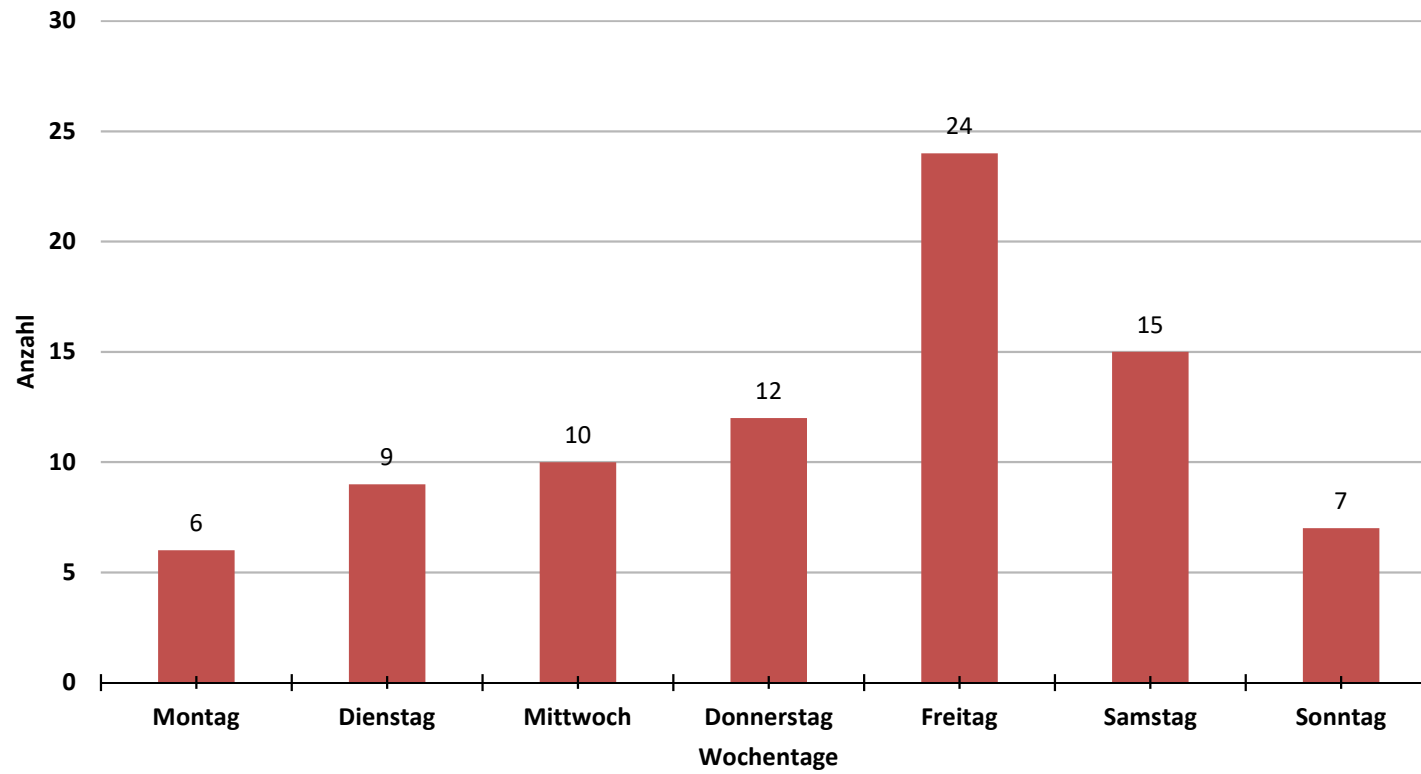

Auswertung nach Wochentag