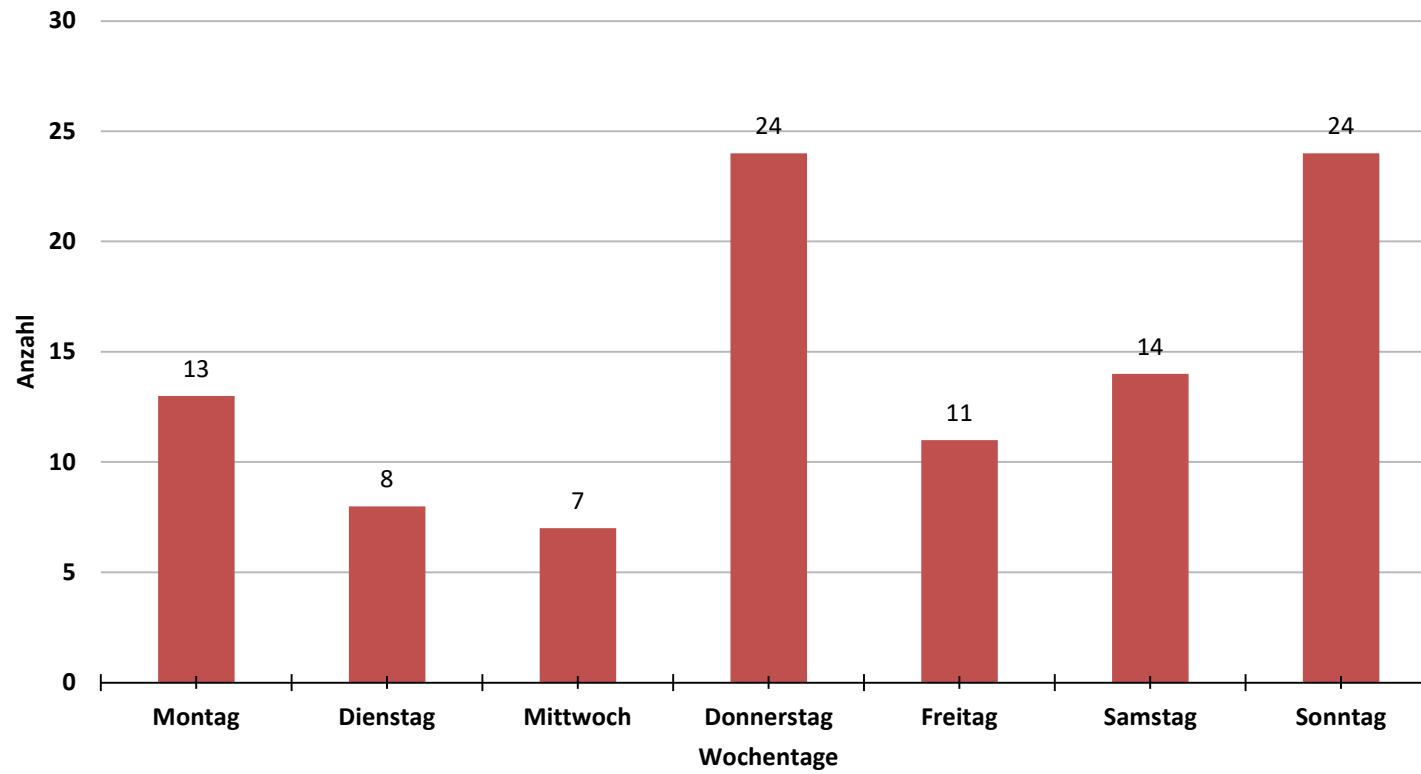

Auswertung nach Einsatzdauer