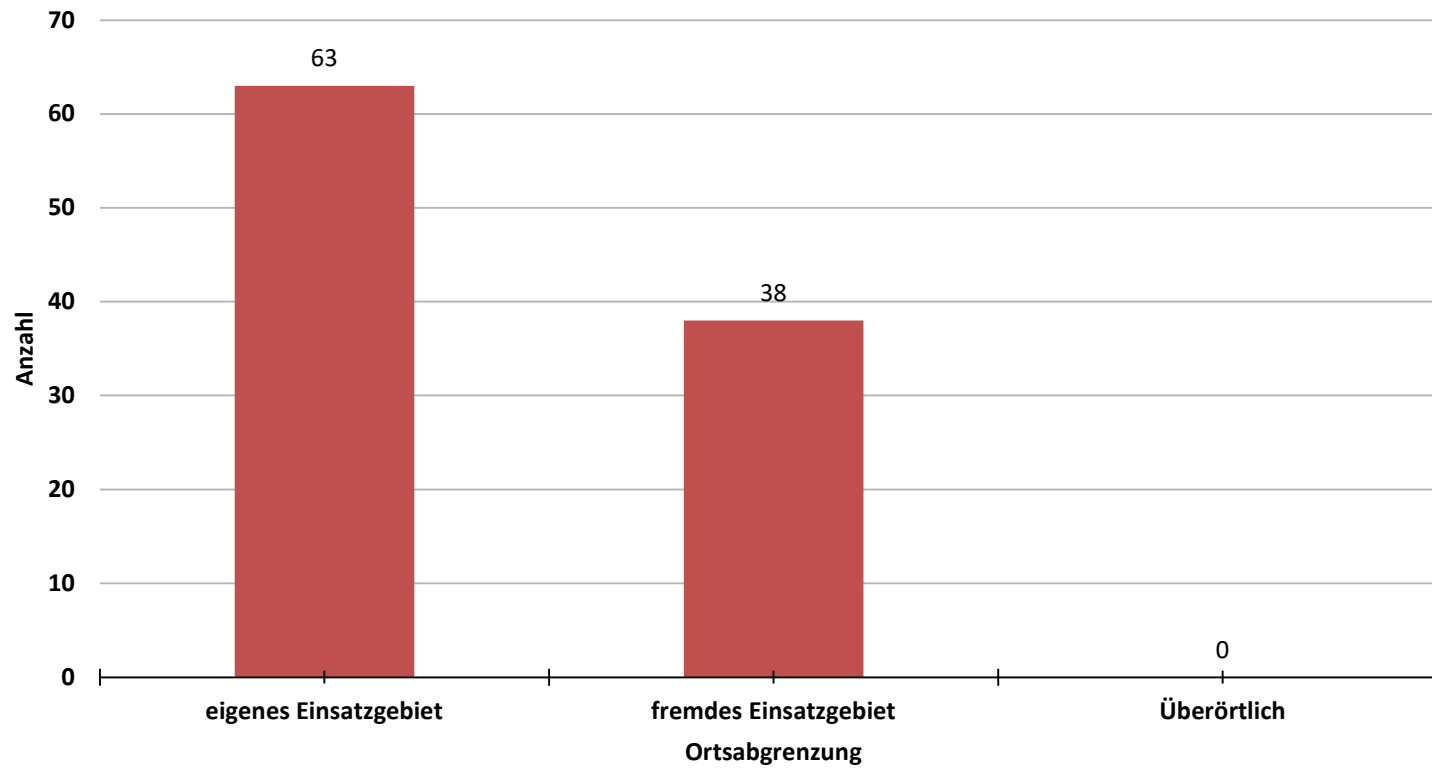

Auswertung nach Monat

Auswertung nach Wochentag

Auswertung nach Einsatzdauer

Auswertung nach Einsatzort

Auswertung nach Stichworten

Auswertung nach ursprünglicher Ortsabgrenzung

**Auswertung
nach Monat**

Anzahl

Januar	8
Februar	1
März	3
April	9
Mai	3
Juni	9
Juli	6
August	8
September	7
Oktober	10
November	15
Dezember	22

**Auswertung
nach Wochentag**

Anzahl

Montag	13
Dienstag	8
Mittwoch	7
Donnerstag	24
Freitag	11
Samstag	14
Sonntag	24

**Auswertung
nach Einsatzdauer**

Anzahl

bis 15 Minuten	11
bis 1 Std.	76
länger als 1 Std.	11
länger als 2 Std.	2
länger als 5 Std.	1

**Auswertung
nach Einsatzort**

Altstadt-Nord	2
Altstadt-Süd	2
Auweiler	1
Bickendorf	1
Bilderstöckchen	1
Blumenberg	5
Chorweiler	30
Deutz	1
Ehrenfeld	4
Esch	2
Fühlingen	8
Heimersdorf	4
Langel	1
Lindweiler	2
Longerich	2
Mülheim	2
Müngersdorf	1
Neuehrenfeld	1
Neustadt-Nord	4
Neustadt-Süd	1
Ossendorf	1
Pesch	2
Rheinkassel	1
Riehl	1
Rodenkirchen	1
Seeberg	9
Volkhoven	1
Weiler	6
Widdersdorf	1
Zollstock	3