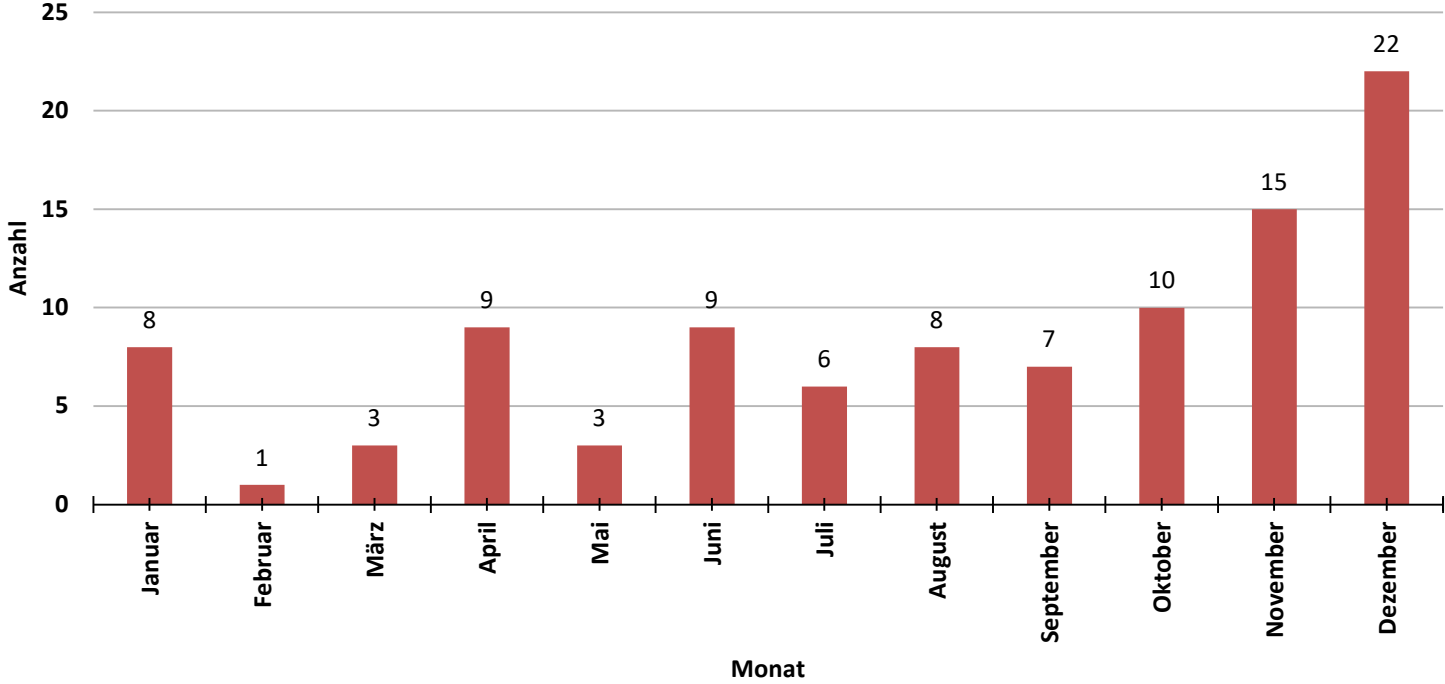

82	13.12.2023	Mittwoch	Dezember	13:17	14:20	01:03	1,03	länger als 1 Std.	Volkhovener Weg	Laube.	Heimersdorf	eigenes Einsatzgebiet
83	21.12.2023	Donnerstag	Dezember	18:01	18:20	00:19	0,19	bis 1 Std.	Am Palmkälchen	Baum.	Esch	fremdes Einsatzgebiet
84	21.12.2023	Donnerstag	Dezember	18:22	19:00	00:38	0,38	bis 1 Std.	Thorn- Prikker Str.	Sturm1.	Seeberg	eigenes Einsatzgebiet
85	21.12.2023	Donnerstag	Dezember	19:17	19:25	00:08	0,08	bis 15 Minuten	Nettesheimer Str.	Sturm1.	Heimersdorf	eigenes Einsatzgebiet
86	21.12.2023	Donnerstag	Dezember	20:10	20:35	00:25	0,25	bis 1 Std.	Rochusstr.	Sturm1.	Ossendorf	fremdes Einsatzgebiet
87	21.12.2023	Donnerstag	Dezember	20:27	21:05	00:38	0,38	bis 1 Std.	Treptowstr.	Sturm2.	Widdersdorf	fremdes Einsatzgebiet
88	21.12.2023	Donnerstag	Dezember	21:06	21:35	00:29	0,29	bis 1 Std.	Brauweilerweg	Sturm1.	Müngersdorf	fremdes Einsatzgebiet
89	21.12.2023	Donnerstag	Dezember	21:39	22:15	00:36	0,36	bis 1 Std.	Benesisstr.	Sturm1.	Altstadt-Nord	fremdes Einsatzgebiet
90	21.12.2023	Donnerstag	Dezember	22:17	22:40	00:23	0,23	bis 1 Std.	Stammheimerstr.	Sturm1.	Riehl	fremdes Einsatzgebiet
91	21.12.2023	Donnerstag	Dezember	22:45	23:10	00:25	0,25	bis 1 Std.	Burlatweg	Sturm1.	Auweiler	fremdes Einsatzgebiet
92	21.12.2023	Donnerstag	Dezember	23:13	23:35	00:22	0,22	bis 1 Std.	Eifelstraße	Sturm1.	Neustadt-Süd	fremdes Einsatzgebiet
93	21.12.2023	Donnerstag	Dezember	23:36	23:44	00:08	0,08	bis 15 Minuten	Gottesweg	Sturm1.	Zollstock	fremdes Einsatzgebiet
94	21.12.2023	Donnerstag	Dezember	23:45	23:59	00:14	0,14	bis 15 Minuten	Brabanter Str.	Sturm1.	Neustadt-Nord	fremdes Einsatzgebiet
95	22.12.2023	Freitag	Dezember	00:06	00:20	00:14	0,14	bis 15 Minuten	Höninger Weg	Sturm1.	Zollstock	fremdes Einsatzgebiet
96	22.12.2023	Freitag	Dezember	00:22	00:50	00:28	0,28	bis 1 Std.	Tel-Aviv Str.	Sturm1.	Altstadt-Süd	fremdes Einsatzgebiet
97	22.12.2023	Freitag	Dezember	00:54	01:03	00:09	0,09	bis 15 Minuten	Auenweg	Sturm1.	Rodenkirchen	fremdes Einsatzgebiet
98	22.12.2023	Freitag	Dezember	00:39	01:45	01:06	1,06	länger als 1 Std.	Oberer Komarweg	Sturm2.	Zollstock	fremdes Einsatzgebiet
99	23.12.2023	Samstag	Dezember	12:18	12:35	00:17	0,17	bis 1 Std.	Chorweiler Zurbinger	Peingeklemmt.	Pesch	fremdes Einsatzgebiet
100	31.12.2023	Sonntag	Dezember	22:04	22:40	00:36	0,36	bis 1 Std.	Liverpooler Platz	Feu2.	Chorweiler	eigenes Einsatzgebiet
101	31.12.2023	Sonntag	Dezember	23:29	00:29	01:00	1,00	bis 1 Std.	Florenzer Straße	SFeu1.	Chorweiler	eigenes Einsatzgebiet

Auswertung nach Wochentag

Auswertung nach Monat